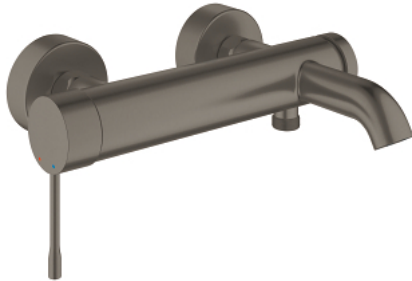

25 250 AL1 ESSENCE VIPUHANA AMMEELLE JA SUIHKULLE, DN 15

TUOTESELOSTE

- Colour: Brushed Hard Graphite
- Seinäsennus
- Metallikahva
- GROHE SilkMove 35 mm:n keraaminen säätöosa
- Lämpötilarajoin
- GROHE LongLife -viimeistely
- Automaattinen vaihdin: amme/suihku
- Poresuutin
- Suihkulitaintä 1/2"
- Integroitu takaiskuventtiili
- Epäkeskoliittimet
- Varustettu takaiskuventtiilillä
- Vähimmäispaine 1,0 baaria

25 250 AL1 ESSENCE VIPUHANA AMMEELLE JA SUIHKULLE, DN 15

VARAOSAT, lokakuuta 2020 – now

- 1: Kahva (Tilausno. 46916AL0)
- 2: Ruuvikytkentä (Tilausno. 46460000)
- 3: Kasetti (Tilausno. 46374000)
- 4: Epäkeskoliitin (Tilausno. 12662AL0)
- 5: Ruuviliitäntä 1/2" (Tilausno. 45044AL0)
- 6: Vaihdin (Tilausno. 46920AL0)
- 7: Yksisuuntaventtiili 1/2" (Tilausno. 08565000)
- 8: Poresuutin (Tilausno. 13926000)
- 9: Jatkokappale DN 20, 20 mm (Tilausno. 0713000M)*
- 10: Erikoiskiristin (Tilausno. 19377000)*