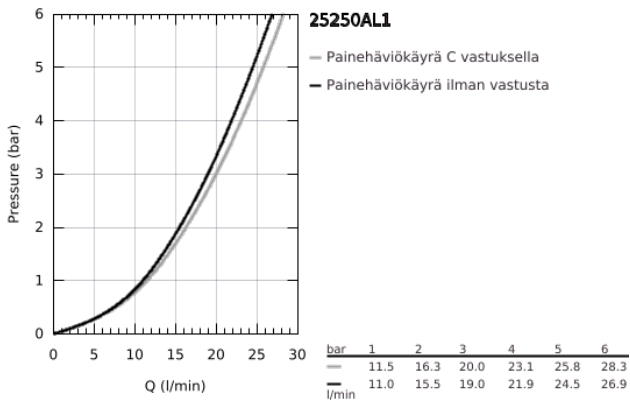

25 250 AL1 ESSENCE VIPUHANA AMMEELLE JA SUIHKULLE, DN 15

TUOTESELOSTE

- Colour: Brushed Hard Graphite
- Seinäsennus
- Metallikahva
- GROHE SilkMove 35 mm:n keraaminen säätöosa
- Lämpötilarajoin
- GROHE LongLife -viimeistely
- Automaattinen vaihdin: amme/suihku
- Poresuutin
- Suihkulitaintä 1/2"
- Integroitu takaiskuventtiili
- Epäkeskoliittimet
- Varustettu takaiskuventtiilillä
- Vähimmäispaine 1,0 baaria