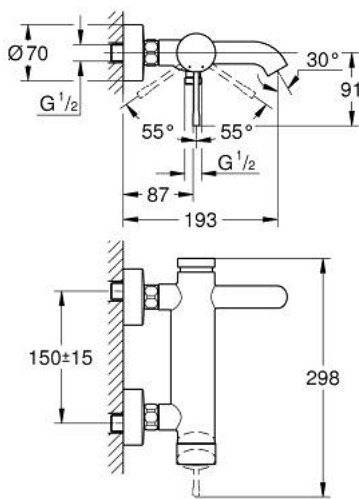

25 250 DA1 ESSENCE VIPUHANA AMMEELLE JA SUIHKULLE, DN 15

TUOTESELOSTE

- Colour: Warm Sunset
- Seinäsennus
- Metallikahva
- GROHE SilkMove 35 mm:n keraaminen säätöosa
- Lämpötilarajoin
- GROHE LongLife -viimeistely
- Automaattinen vaihdin: amme/suihku
- Poresuutin
- Suihkuliitäntä 1/2"
- Integroitu takaiskuventtiili
- Epäkeskoliittimet
- Varustettu takaiskuventtiilillä
- Vähimmäispaine 1,0 baaria