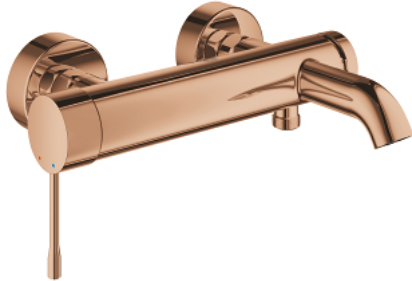

25 250 DA1 ESSENCE VIPUHANA AMMEELLE JA SUIHKULLE, DN 15

TUOTESELOSTE

- Colour: Warm Sunset
- Seinäsennus
- Metallikahva
- GROHE SilkMove 35 mm:n keraaminen säätöosa
- Lämpötilarajoin
- GROHE LongLife -viimeistely
- Automaattinen vaihdin: amme/suihku
- Poresuutin
- Suihkuliitäntä 1/2"
- Integroitu takaiskuventtiili
- Epäkeskoliittimet
- Varustettu takaiskuventtiilillä
- Vähimmäispaine 1,0 baaria