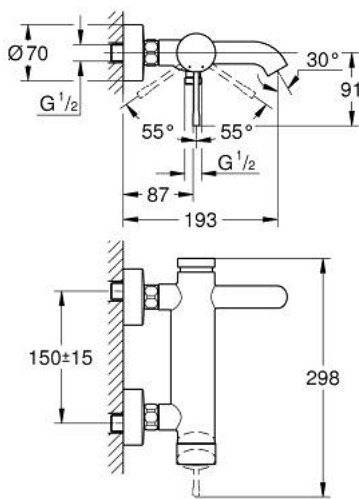

25 250 GL1 ESSENCE VIPUHANA AMMEELLE JA SUIHKULLE, DN 15

TUOTESELOSTE

- Colour: Cool Sunrise
- Seinäsennus
- Metallikahva
- GROHE SilkMove 35 mm:n keraaminen säätöosa
- Lämpötilarajoin
- GROHE LongLife -viimeistely
- Automaattinen vaihdin: amme/suihku
- Poresuutin
- Suihkuliitäntä 1/2"
- Integroitu takaiskuventtiili
- Epäkeskoliittimet
- Varustettu takaiskuventtiilillä
- Vähimmäispaine 1,0 baaria