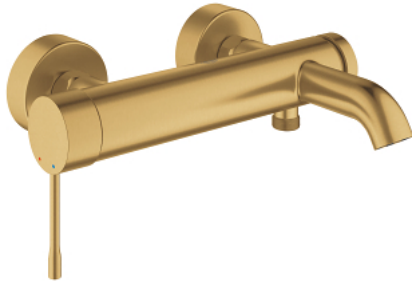

## 25 250 GN1 ESSENCE VIPUHANA AMMEELLE JA SUIHKULLE, DN 15

### TUOTESELOSTE

- Colour: Brushed Cool Sunrise
- Seinäsennus
- Metallikahva
- GROHE SilkMove 35 mm:n keraaminen säätöosa
- Lämpötilarajoin
- GROHE LongLife -viimeistely
- Automaattinen vaihdin: amme/suihku
- Poresuutin
- Suihkuliitäntä 1/2"
- Integroitu takaiskuventtiili
- Epäkeskoliittimet
- Varustettu takaiskuventtiilillä
- Vähimmäispaine 1,0 baaria