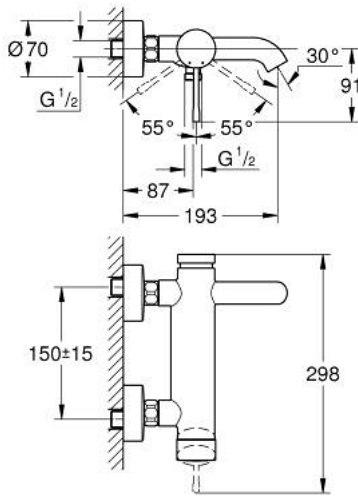

### TUOTESELOSTE

- Colour: phantom black
- Seinäasennus
- Metallikahva
- GROHE SilkMove 35 mm:n keraaminen säätöosa
- Lämpötilarajoin
- Automaattinen vaihdin: amme/suihku
- Poresuutin
- Suihkuliitäntä 1/2"
- Integroitu takaiskuventtiili
- Epäkeskoliittimet
- Varustettu takaiskuventtiilillä
- Vähimmäispaine 1,0 baaria

## 25 250 KF1 ESSENCE VIPUHANA AMMEELLE JA SUIHKULLE, DN 15

**VARAOSAT**, maaliskuuta 2022 – now

- 1: Kahva (Tilausno. 46916KF0)
- 2: Ruuvikytkentä (Tilausno. 46460000)
- 3: Kasetti (Tilausno. 46374000)
- 4: Epäkeskoliitin (Tilausno. 12662KF0)
- 5: Ruuviliitäntä 1/2" (Tilausno. 45044KF0)
- 6: Vaihdin (Tilausno. 46920KF0)
- 7: Yksisuuntaventtiili 1/2" (Tilausno. 08565000)
- 8: Poresuutin (Tilausno. 13926000)
- 9: Jatkokappale DN 20, 20 mm (Tilausno. 0713000M)\*
- 10: Erikoiskiristin (Tilausno. 19377000)\*