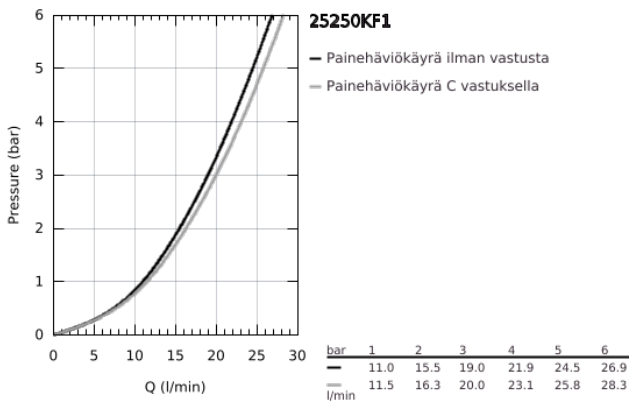

### TUOTESELOSTE

- Colour: phantom black
- Seinäasennus
- Metallikahva
- GROHE SilkMove 35 mm:n keraaminen säätöosa
- Lämpötilarajoin
- Automaattinen vaihdin: amme/suihku
- Poresuutin
- Suihkuliitäntä 1/2"
- Integroitu takaiskuventtiili
- Epäkeskoliittimet
- Varustettu takaiskuventtiilillä
- Vähimmäispaine 1,0 baaria