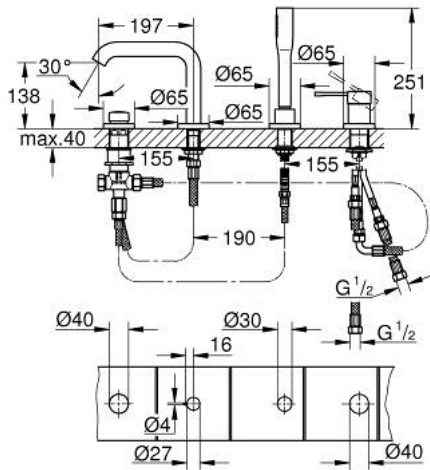

25 251 A01 ESSENCE NELIREIKÄINEN AMME- JA SUIHKUYHDISTELMÄ

TUOTESELOSTE

- Colour: Hard Graphite
- GROHE SilkMove 35 mm:n keraaminen säätöosa
- Lämpötilarajoin
- GROHE LongLife -viimeistely
- Esirakennetut hana-asennukset
- Vipuhanallinen sekoitin
- Metallikahva
- ammeen juoksuputki poresuuttimella
- vaihdin: amme/suihku
- metal stick hand shower
- Metallinen suihkuletku 2000mm (aina krominen, riippumatta setin väristä)
- Joustavat liitosletkut
- liitäntä suihkuletkulle
- Varustettu takaiskuventtiilillä
- Käytettäväksi yhdessä tuotteen: 29 037 000 kanssa
- Vähimmäispaine 1,0 baaria
- Professional Edition