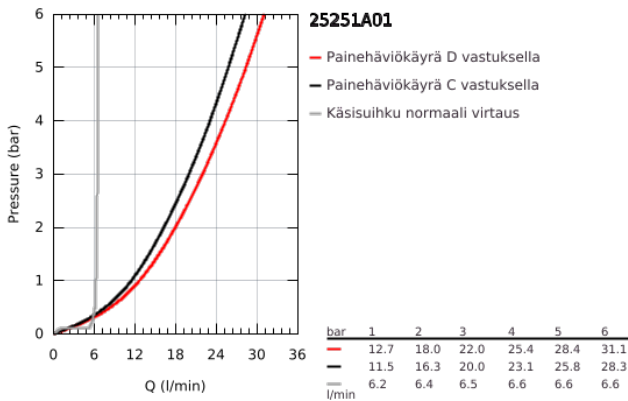

25 251 A01 ESSENCE NELIREIKÄINEN AMME- JA SUIHKUYHDISTELMÄ

TUOTESELOSTE

- Colour: Hard Graphite
- GROHE SilkMove 35 mm:n keraaminen säätöosa
- Lämpötilarajoin
- GROHE LongLife -viimeistely
- Esirakennetut hana-asennukset
- Vipuhanallinen sekoitin
- Metallikahva
- ammeen juoksuputki poresuuttimella
- vaihdin: amme/suihku
- metal stick hand shower
- Metallinen suihkuletku 2000mm (aina krominen, riippumatta setin väristä)
- Joustavat liitosletkut
- liitäntä suihkuletkulle
- Varustettu takaiskuventtiilillä
- Käytettäväksi yhdessä tuotteen: 29 037 000 kanssa
- Vähimmäispaine 1,0 baaria
- Professional Edition