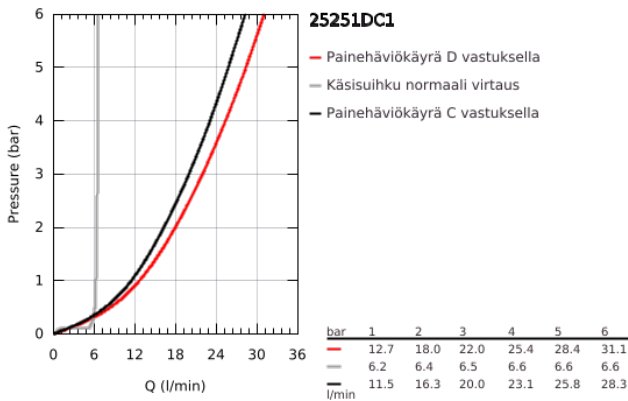

25 251 DC1 ESSENCE NELIREIKÄINEN AMME- JA SUIHKUYHDISTELMÄ

TUOTESELOSTE

- Colour: Supersteel
- GROHE SilkMove 35 mm:n keraaminen säätöosa
- Lämpötilarajoin
- GROHE LongLife -viimeistely
- Esirakennetut hana-asennukset
- Vipuhanallinen sekoitin
- Metallikahva
- ammeen juoksuputki poresuuttimella
- vaihdin: amme/suihku
- metal stick hand shower
- Metallinen suihkuletku 2000mm (aina krominen, riippumatta setin väristä)
- Joustavat liitosletkut
- liitäntä suihkuletkulle
- Varustettu takaiskuventtiilillä
- Käytettäväksi yhdessä tuotteen: 29 037 000 kanssa
- Vähimmäispaine 1,0 baaria
- Professional Edition