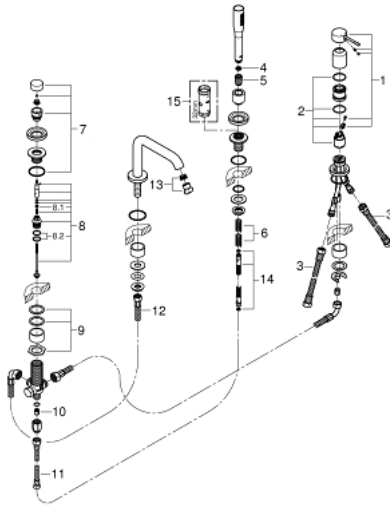

25 251 DC1 ESSENCE NELIREIKÄINEN AMME- JA SUIHKUYHDISTELMÄ

TUOTESELOSTE

- Colour: Supersteel
- GROHE SilkMove 35 mm:n keraaminen säätöosa
- Lämpötilarajoin
- GROHE LongLife -viimeistely
- Esirakennetut hana-asennukset
- Vipuhanallinen sekoitin
- Metallikahva
- ammeen juoksuputki poresuuttimella
- vaihdin: amme/suihku
- metal stick hand shower
- Metallinen suihkuletku 2000mm (aina krominen, riippumatta setin väristä)
- Joustavat liitosletkut
- liitäntä suihkuletkulle
- Varustettu takaiskuventtiilillä
- Käytettäväksi yhdessä tuotteen: 29 037 000 kanssa
- Vähimmäispaine 1,0 baaria
- Professional Edition

25 251 DC1 ESSENCE NELIREIKÄINEN AMME- JA SUIHKUYHDISTELMÄ

VARAOSAT, lokakuuta 2020 – now

- 1: Kahva (Tilausno. 46916DC0)
- 2: Kasetti (Tilausno. 46374000)
- 3: Putki (Tilausno. 07227000)
- 4: Poistovesikaivo (Tilausno. 0700200M)
- 5: Kartiomutteri (Tilausno. 08864DC0)
- 6: Puristusjousi (Tilausno. 00869000)
- 7: Vaihinnuppi (Tilausno. 46721DC0)
- 8: Vaihdi (Tilausno. 45443000)
- 8.1: Tiivisterengas Ø 6 x Ø 2 (Tilausno. 0128300M)
- 8.2: Tiivisterengas (Tilausno. 0120500M)
- 9: Vaihtosarja akselin kiinnikkeeseen (Tilausno. 45444000)
- 10: Yksisuuntaventtiili ½" (Tilausno. 08565000)
- 11: Putki (Tilausno. 07300000)
- 12: Putki (Tilausno. 48018000)
- 13: Poresuutin (Tilausno. 13926000)
- 14: Metallinen suihkuletku (Tilausno. 28146000)
- 15: Holkkiavain (Tilausno. 19332000)*