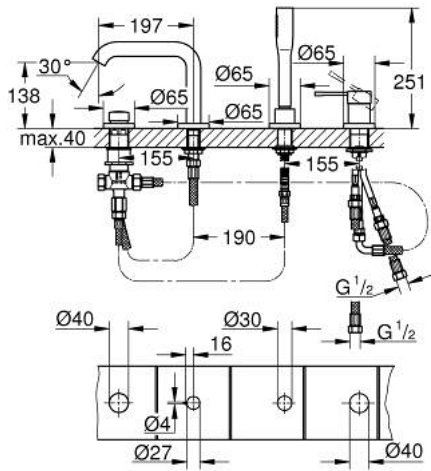

25 251 DC1 ESSENCE NELIREIKÄINEN AMME- JA SUIHKUYHDISTELMÄ

TUOTESELOSTE

- Colour: Supersteel
- GROHE SilkMove 35 mm:n keraaminen säätöosa
- Lämpötilarajoin
- GROHE LongLife -viimeistely
- Esirakennetut hana-asennukset
- Vipuhanallinen sekoitin
- Metallikahva
- ammeen juoksuputki poresuuttimella
- vaihdin: amme/suihku
- metal stick hand shower
- Metallinen suihkuletku 2000mm (aina krominen, riippumatta setin väristä)
- Joustavat liitosletkut
- liitäntä suihkuletkulle
- Varustettu takaiskuventtiilillä
- Käytettäväksi yhdessä tuotteen: 29 037 000 kanssa
- Vähimmäispaine 1,0 baaria
- Professional Edition

25 251 DC1 ESSENCE NELIREIKÄINEN AMME- JA SUIHKUYHDISTELMÄ

VARAOSAT, lokakuuta 2020 – now

- 1: Kahva (Tilausno. 46916DC0)
- 2: Kasetti (Tilausno. 46374000)
- 3: Putki (Tilausno. 07227000)
- 4: Poistovesikaivo (Tilausno. 0700200M)
- 5: Kartiomutteri (Tilausno. 08864DC0)
- 6: Puristusjousi (Tilausno. 00869000)
- 7: Vaihinnuppi (Tilausno. 46721DC0)
- 8: Vaihdi (Tilausno. 45443000)
- 8.1: Tiivisterengas Ø 6 x Ø 2 (Tilausno. 0128300M)
- 8.2: Tiivisterengas (Tilausno. 0120500M)
- 9: Vaihtosarja akselin kiinnikkeeseen (Tilausno. 45444000)
- 10: Yksisuuntaventtiili ½" (Tilausno. 08565000)
- 11: Putki (Tilausno. 07300000)
- 12: Putki (Tilausno. 48018000)
- 13: Poresuutin (Tilausno. 13926000)
- 14: Metallinen suihkuletku (Tilausno. 28146000)
- 15: Holkkiavain (Tilausno. 19332000)*