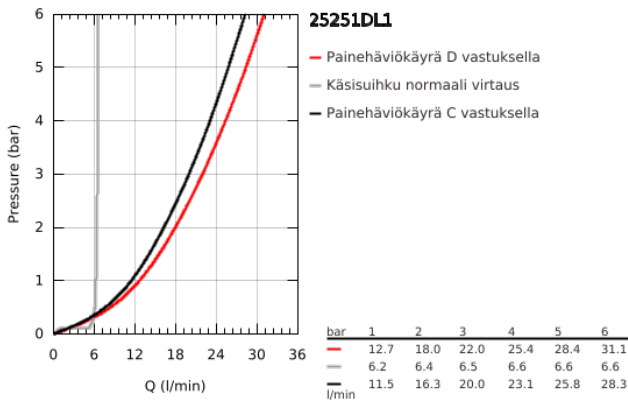

### TUOTESELOSTE

- Colour: Brushed Warm Sunset
- GROHE SilkMove 35 mm:n keraaminen säätöosa
- Lämpötilarajoin
- GROHE LongLife -viimeistely
- Esirakennetut hana-asennukset
- Vipuhanallinen sekoitin
- Metallikahva
- ammeen juoksuputki poresuuttimella
- vaihdin: amme/suihku
- metal stick hand shower
- Metallinen suihkuletku 2000mm (aina krominen, riippumatta setin väristä)
- Joustavat liitosletkut
- liitäntä suihkuletkulle
- Varustettu takaiskuventtiilillä
- Käytettäväksi yhdessä tuotteen: 29 037 000 kanssa
- Vähimmäispaine 1,0 baaria
- Professional Edition