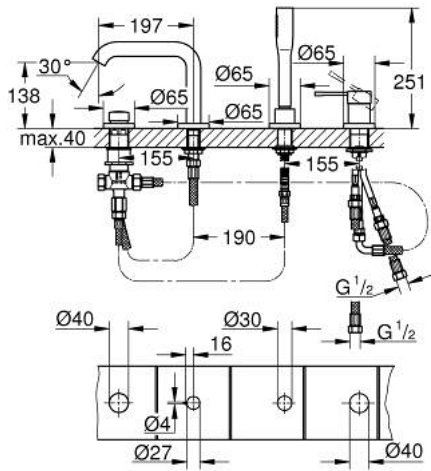

### TUOTESELOSTE

- Colour: Brushed Warm Sunset
- GROHE SilkMove 35 mm:n keraaminen säätöosa
- Lämpötilarajoin
- GROHE LongLife -viimeistely
- Esirakennetut hana-asennukset
- Vipuhanallinen sekoitin
- Metallikahva
- ammeen juoksuputki poresuuttimella
- vaihdin: amme/suihku
- metal stick hand shower
- Metallinen suihkuletku 2000mm (aina krominen, riippumatta setin väristä)
- Joustavat liitosletkut
- liitäntä suihkuletkulle
- Varustettu takaiskuventtiilillä
- Käytettäväksi yhdessä tuotteen: 29 037 000 kanssa
- Vähimmäispaine 1,0 baaria
- Professional Edition