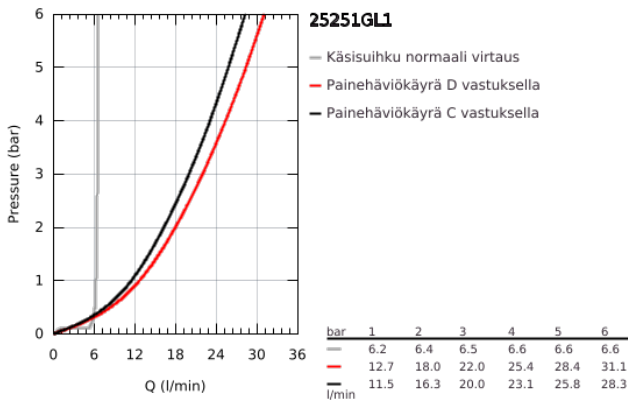

## 25 251 GL1 ESSENCE NELIREIKÄINEN AMME- JA SUIHKUYHDISTELMÄ

### TUOTESELOSTE

- Colour: Cool Sunrise
- GROHE SilkMove 35 mm:n keraaminen säätöosa
- Lämpötilarajoin
- GROHE LongLife -viimeistely
- Esirakennetut hana-asennukset
- Vipuhanallinen sekoitin
- Metallikahva
- ammeen juoksuputki poresuuttimella
- vaihdin: amme/suihku
- metal stick hand shower
- Metallinen suihkuletku 2000mm (aina krominen, riippumatta setin väristä)
- Joustavat liitosletkut
- liitäntä suihkuletkulle
- Varustettu takaiskuventtiilillä
- Käytettäväksi yhdessä tuotteen: 29 037 000 kanssa
- Vähimmäispaine 1,0 baaria
- Professional Edition