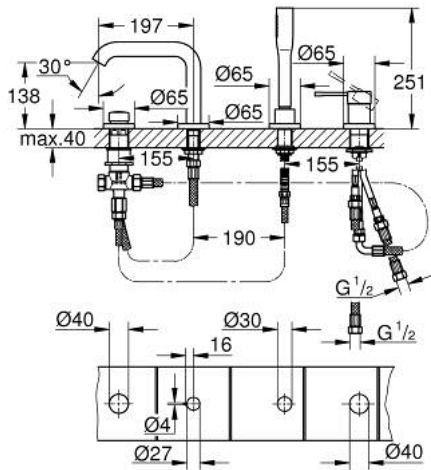

### TUOTESELOSTE

- Colour: Cool Sunrise
- GROHE SilkMove 35 mm:n keraaminen säätöosa
- Lämpötilarajoin
- GROHE LongLife -viimeistely
- Esirakennetut hana-asennukset
- Vipuhanallinen sekoitin
- Metallikahva
- ammeen juoksuputki poresuuttimella
- vaihdin: amme/suihku
- metal stick hand shower
- Metallinen suihkuletku 2000mm (aina krominen, riippumatta setin väristä)
- Joustavat liitosletkut
- liitäntä suihkuletkulle
- Varustettu takaiskuventtiilillä
- Käytettäväksi yhdessä tuotteen: 29 037 000 kanssa
- Vähimmäispaine 1,0 baaria
- Professional Edition