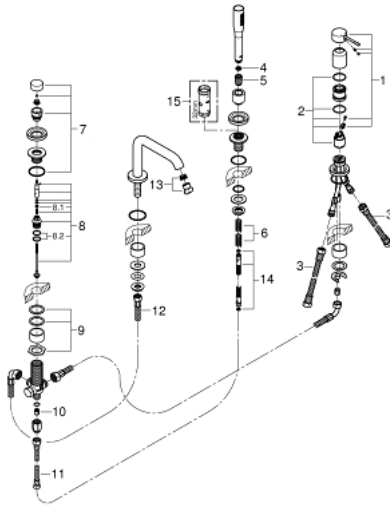

## 25 251 GN1 ESSENCE NELIREIKÄINEN AMME- JA SUIHKUYHDISTELMÄ

### VARAOSAT, lokakuuta 2020 – now

- 1: Kahva (Tilausno. 46916GN0)
- 2: Kasetti (Tilausno. 46374000)
- 3: Putki (Tilausno. 07227000)
- 4: Poistovesikaivo (Tilausno. 0700200M)
- 5: Kartiomutteri (Tilausno. 08864GN0)
- 6: Puristusjousi (Tilausno. 00869000)
- 7: diverter knob (Tilausno. 46721GN0)
- 8: Vaihdin (Tilausno. 45443000)
- 8.1: Tiivisterengas Ø 6 x Ø 2 (Tilausno. 0128300M)
- 8.2: Tiivisterengas (Tilausno. 0120500M)
- 9: Vaihtosarja akselin kiinnikkeeseen (Tilausno. 45444000)
- 10: Yksisuuntaventtiili ½" (Tilausno. 08565000)
- 11: Putki (Tilausno. 07300000)
- 12: Putki (Tilausno. 48018000)
- 13: Poresuutin (Tilausno. 13926000)
- 14: Metallinen suihkuletku (Tilausno. 28146000)
- 15: Holkkiavain (Tilausno. 19332000)\*