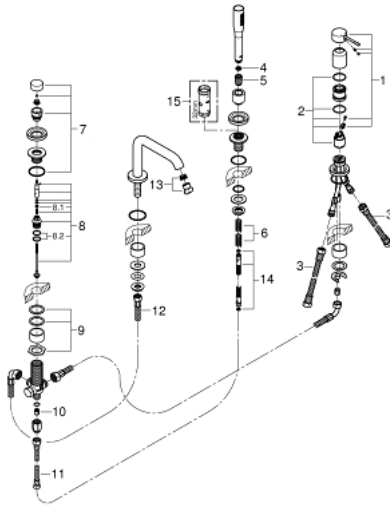

## 25 251 KF1 ESSENCE NELIREIKÄINEN AMME- JA SUIHKUYHDISTELMÄ

### TUOTESELOSTE

- Colour: phantom black
- GROHE SilkMove 35 mm:n keraaminen säätöosa
- Lämpötilarajoin
- Esirakennetut hana-asennukset
- Vipuhanallinen sekoitin
- Metallikahva
- ammeen juoksuputki poresuuttimella
- vaihdin: amme/suihku
- käsisuihku
- Metallinen suihkuletku 2000mm (aina krominen, riippumatta setin väristä)
- Joustavat liitosletkut
- liitäntä suihkuletulle
- Varustettu takaiskuventtiilillä
- Käytettäväksi yhdessä tuotteen: 29 037 000 kanssa
- Vähimmäispaine 1,0 baaria
- Professional Edition

### VARAOSAT, helmikuuta 2023 – now

- 1: Kahva (Tilausno. 46916KF0)
- 2: Kasetti (Tilausno. 46374000)
- 3: Putki (Tilausno. 07227000)
- 4: Poistovesikaivo (Tilausno. 0700200M)
- 5: Kartiomutteri (Tilausno. 08864KF0)
- 6: Puristusjousi (Tilausno. 00869000)
- 7: diverter knob (Tilausno. 46721KF0)
- 8: Vaihdin (Tilausno. 45443000)
- 8.1: Tiivisterengas Ø 6 x Ø 2 (Tilausno. 0128300M)
- 8.2: Tiivisterengas (Tilausno. 0120500M)
- 9: Vaihtosarja akselin kiinnikkeeseen (Tilausno. 45444000)
- 10: Yksisuuntaventtiili ½" (Tilausno. 08565000)
- 11: Putki (Tilausno. 07300000)
- 12: Putki (Tilausno. 48018000)
- 13: Poresuutin (Tilausno. 13926000)
- 14: Metallinen suihkuletku (Tilausno. 28146000)
- 15: Holkkiavain (Tilausno. 19332000)\*