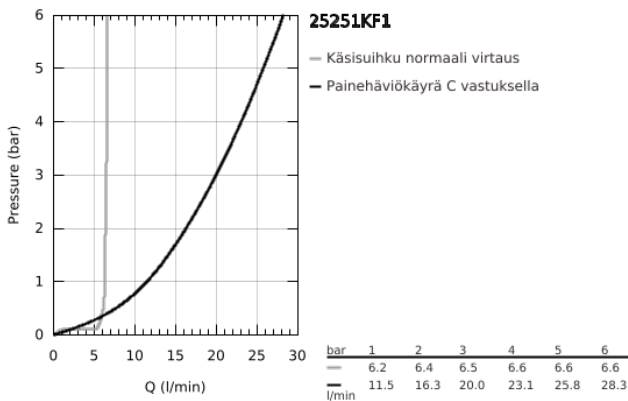

### TUOTESELOSTE

- Colour: phantom black
- GROHE SilkMove 35 mm:n keraaminen säätöosa
- Lämpötilarajoin
- Esirakennetut hana-asennukset
- Vipuhanallinen sekoitin
- Metallikahva
- ammeen juoksuputki poresuuttimella
- vaihdin: amme/suihku
- käsisuihku
- Metallinen suihkuletku 2000mm (aina krominen, riippumatta setin väristä)
- Joustavat liitosletkut
- liitäntä suihkuletulle
- Varustettu takaiskuventtiilillä
- Käytettäväksi yhdessä tuotteen: 29 037 000 kanssa
- Vähimmäispaine 1,0 baaria
- Professional Edition