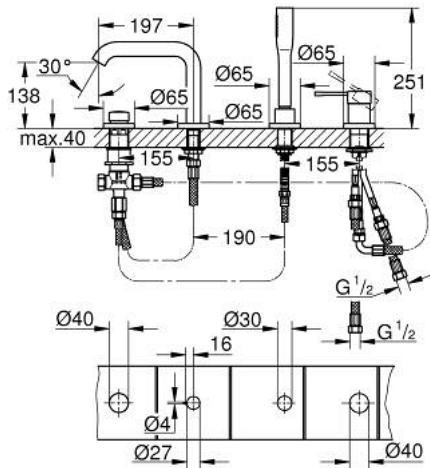

### TUOTESELOSTE

- Colour: phantom black
- GROHE SilkMove 35 mm:n keraaminen säätöosa
- Lämpötilarajoin
- Esirakennetut hana-asennukset
- Vipuhanallinen sekoitin
- Metallikahva
- ammeen juoksuputki poresuuttimella
- vaihdin: amme/suihku
- käsisuihku
- Metallinen suihkuletku 2000mm (aina krominen, riippumatta setin väristä)
- Joustavat liitosletkut
- liitäntä suihkuletulle
- Varustettu takaiskuventtiilillä
- Käytettäväksi yhdessä tuotteen: 29 037 000 kanssa
- Vähimmäispaine 1,0 baaria
- Professional Edition