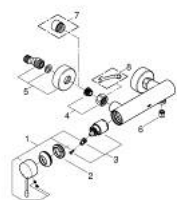

25 252 001 ESSENCE VIPUHANA SUIHKUUN, DN 15

VARAOSAT, elokuuta 2020 – now

- 1: Kahva (Tilausno. 46916000)
- 2: Ruuvikytentä (Tilausno. 46460000)
- 3: Kasetti (Tilausno. 46374000)
- 4: Ruuviliitäntä 1/2" (Tilausno. 45044000)
- 5: Epäkeskoliitin (Tilausno. 12662000)
- 6: Yksisuuntaventtiili 1/2" (Tilausno. 47886000)
- 7: Jatkokappale DN 20, 20 mm (Tilausno. 0713000M)*
- 8: Erikoiskiristin (Tilausno. 19377000)*

* Erikoistarvikkeet