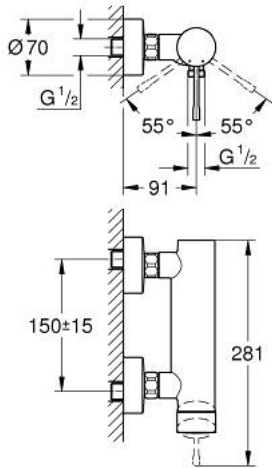

### TUOTESELOSTE

- Colour: chrome
- Seinäasennus
- Metallikahva
- GROHE SilkMove 35 mm:n keraaminen säätöosa
- Lämpötilarajoitin
- GROHE LongLife viimeistely
- Suihkuliitäntä 1/2"
- Integroitu takaiskuventtiili
- Epäkeskoliittimet
- Varustettu takaiskuventtiilillä
- Vähimmäispaine 1,0 baaria
- Professional Edition