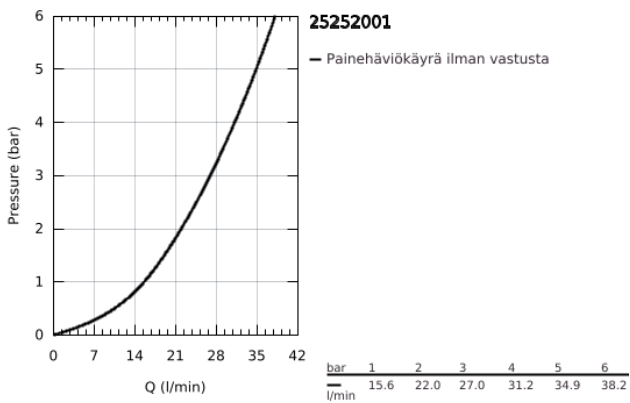

### TUOTESELOSTE

- Colour: chrome
- Seinäasennus
- Metallikahva
- GROHE SilkMove 35 mm:n keraaminen säätöosa
- Lämpötilarajoitin
- GROHE LongLife viimeistely
- Suihkuliitäntä 1/2"
- Integroitu takaiskuventtiili
- Epäkeskoliittimet
- Varustettu takaiskuventtiilillä
- Vähimmäispaine 1,0 baaria
- Professional Edition