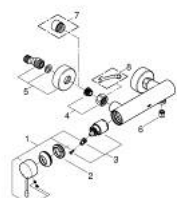

25 252 A01 ESSENCE VIPUHANA SUIHKUUN, DN 15

TUOTESELOSTE

- Colour: Hard Graphite
- Seinäasennus
- Metallikahva
- GROHE SilkMove 35 mm:n keraaminen säätöosa
- Lämpötilarajoin
- GROHE LongLife -viimeistely
- Suihkuliitäntä 1/2"
- Integroitu takaiskuventtiili
- Epäkeskoliittimet
- Varustettu takaiskuventtiilillä
- Vähimmäispaine 1,0 baaria
- Professional Edition

25 252 A01 ESSENCE VIPUHANA SUIHKUUN, DN 15

VARAOSAT, lokakuuta 2020 – now

- 1: Kahva (Tilausno. 46916A00)
- 2: Ruuvikytkentä (Tilausno. 46460000)
- 3: Kasetti (Tilausno. 46374000)
- 4: Ruuviliitäntä 1/2" (Tilausno. 45044000)
- 5: s-union (Tilausno. 12662A00)
- 6: Yksisuuntaventtiili 1/2" (Tilausno. 47886000)
- 7: Jatkokappale DN 20, 20 mm (Tilausno. 0713000M)*
- 8: Erikoiskiristin (Tilausno. 19377000)*