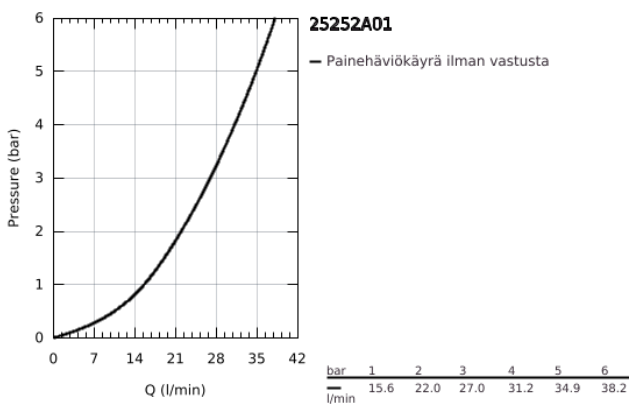

25 252 A01 ESSENCE VIPUHANA SUIHKUUN, DN 15

TUOTESELOSTE

- Colour: Hard Graphite
- Seinäasennus
- Metallikahva
- GROHE SilkMove 35 mm:n keraaminen säätöosa
- Lämpötilarajoin
- GROHE LongLife -viimeistely
- Suihkuliitäntä 1/2"
- Integroitu takaiskuventtiili
- Epäkeskoliittimet
- Varustettu takaiskuventtiilillä
- Vähimmäispaine 1,0 baaria
- Professional Edition