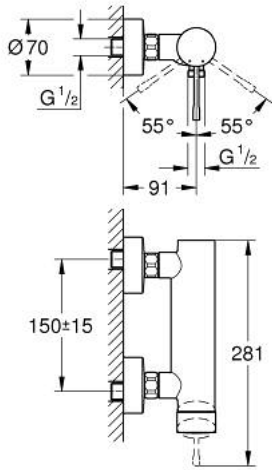

25 252 A01 ESSENCE VIPUHANA SUIHKUUN, DN 15

TUOTESELOSTE

- Colour: Hard Graphite
- Seinäasennus
- Metallikahva
- GROHE SilkMove 35 mm:n keraaminen säätöosa
- Lämpötilarajoin
- GROHE LongLife -viimeistely
- Suihkuliitäntä 1/2"
- Integroitu takaiskuventtiili
- Epäkeskoliittimet
- Varustettu takaiskuventtiilillä
- Vähimmäispaine 1,0 baaria
- Professional Edition

25 252 A01 ESSENCE VIPUHANA SUIHKUUN, DN 15

VARAOSAT, lokakuuta 2020 – now

- 1: Kahva (Tilausno. 46916A00)
- 2: Ruuvikytkentä (Tilausno. 46460000)
- 3: Kasetti (Tilausno. 46374000)
- 4: Ruuviliitäntä 1/2" (Tilausno. 45044000)
- 5: s-union (Tilausno. 12662A00)
- 6: Yksisuuntaventtiili 1/2" (Tilausno. 47886000)
- 7: Jatkokappale DN 20, 20 mm (Tilausno. 0713000M)*
- 8: Erikoiskiristin (Tilausno. 19377000)*