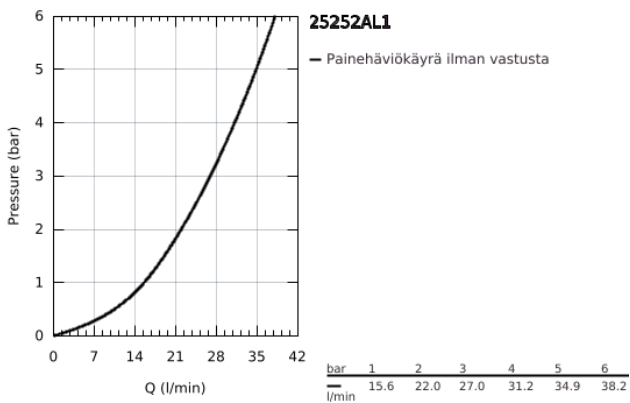

### TUOTESELOSTE

- Colour: Brushed Hard Graphite
- Seinäasennus
- Metallikahva
- GROHE SilkMove 35 mm:n keraaminen säätöosa
- Lämpötilarajoin
- GROHE LongLife -viimeistely
- Suihkuliitäntä 1/2"
- Integroitu takaiskuventtiili
- Epäkeskoliittimet
- Varustettu takaiskuventtiilillä
- Vähimmäispaine 1,0 baaria
- Professional Edition