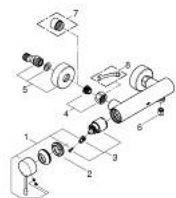

25 252 AL1 ESSENCE VIPUHANA SUIHKUUN, DN 15

VARAOSAT, lokakuuta 2020 – now

- 1: Kahva (Tilausno. 46916AL0)
- 2: Ruuvikytkentä (Tilausno. 46460000)
- 3: Kasetti (Tilausno. 46374000)
- 4: Ruuviliitäntä 1/2" (Tilausno. 45044000)
- 5: Epäkeskoliitin (Tilausno. 12662AL0)
- 6: Yksisuuntaventtiili 1/2" (Tilausno. 47886000)
- 7: Jatkokappale DN 20, 20 mm (Tilausno. 0713000M)*
- 8: Erikoiskiristin (Tilausno. 19377000)*

* Erikoistarvikkeet