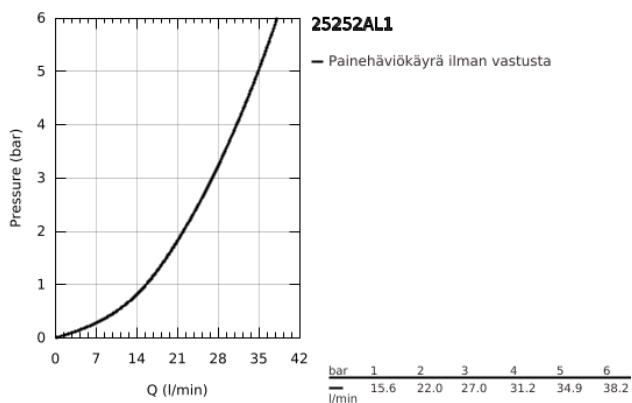

25 252 AL1 ESSENCE VIPUHANA SUIHKUUN, DN 15

TUOTESELOSTE

- Colour: Brushed Hard Graphite
- Seinäasennus
- Metallikahva
- GROHE SilkMove 35 mm:n keraaminen säätöosa
- Lämpötilarajoin
- GROHE LongLife -viimeistely
- Suihkuliitäntä 1/2"
- Integroitu takaiskuventtiili
- Epäkeskoliittimet
- Varustettu takaiskuventtiilillä
- Vähimmäispaine 1,0 baaria
- Professional Edition