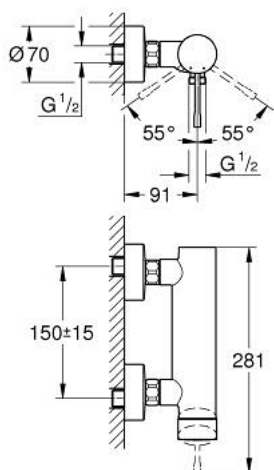

25 252 AL1 ESSENCE VIPUHANA SUIHKUUN, DN 15

TUOTESELOSTE

- Colour: Brushed Hard Graphite
- Seinäasennus
- Metallikahva
- GROHE SilkMove 35 mm:n keraaminen säätöosa
- Lämpötilarajoin
- GROHE LongLife -viimeistely
- Suihkuliitäntä 1/2"
- Integroitu takaiskuventtiili
- Epäkeskoliittimet
- Varustettu takaiskuventtiilillä
- Vähimmäispaine 1,0 baaria
- Professional Edition

25 252 AL1 ESSENCE VIPUHANA SUIHKUUN, DN 15

VARAOSAT, lokakuuta 2020 – now

- 1: Kahva (Tilausno. 46916AL0)
- 2: Ruuvikytkentä (Tilausno. 46460000)
- 3: Kasetti (Tilausno. 46374000)
- 4: Ruuviliitäntä 1/2" (Tilausno. 45044000)
- 5: Epäkeskoliitin (Tilausno. 12662AL0)
- 6: Yksisuuntaventtiili 1/2" (Tilausno. 47886000)
- 7: Jatkokappale DN 20, 20 mm (Tilausno. 0713000M)*
- 8: Erikoiskiristin (Tilausno. 19377000)*