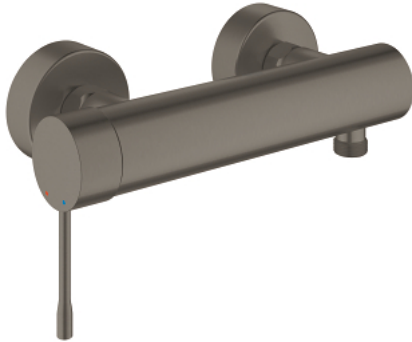

### TUOTESELOSTE

- Colour: Brushed Hard Graphite
- Seinäasennus
- Metallikahva
- GROHE SilkMove 35 mm:n keraaminen säätöosa
- Lämpötilarajoin
- GROHE LongLife -viimeistely
- Suihkuliitäntä 1/2"
- Integroitu takaiskuventtiili
- Epäkeskoliittimet
- Varustettu takaiskuventtiilillä
- Vähimmäispaine 1,0 baaria
- Professional Edition