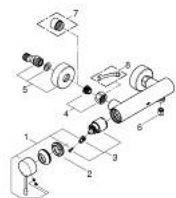

25 252 AL1 ESSENCE VIPUHANA SUIHKUUN, DN 15

TUOTESELOSTE

- Colour: Brushed Hard Graphite
- Seinäasennus
- Metallikahva
- GROHE SilkMove 35 mm:n keraaminen säätöosa
- Lämpötilarajoin
- GROHE LongLife -viimeistely
- Suihkuliitäntä 1/2"
- Integroitu takaiskuventtiili
- Epäkeskoliittimet
- Varustettu takaiskuventtiilillä
- Vähimmäispaine 1,0 baaria
- Professional Edition

25 252 AL1 ESSENCE VIPUHANA SUIHKUUN, DN 15

VARAOSAT, lokakuuta 2020 – now

- 1: Kahva (Tilausno. 46916AL0)
- 2: Ruuvikytkentä (Tilausno. 46460000)
- 3: Kasetti (Tilausno. 46374000)
- 4: Ruuviliitäntä 1/2" (Tilausno. 45044000)
- 5: Epäkeskoliitin (Tilausno. 12662AL0)
- 6: Yksisuuntaventtiili 1/2" (Tilausno. 47886000)
- 7: Jatkokappale DN 20, 20 mm (Tilausno. 0713000M)*
- 8: Erikoiskiristin (Tilausno. 19377000)*