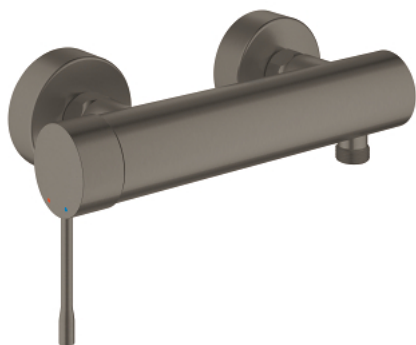

25 252 AL1 ESSENCE VIPUHANA SUIHKUUN, DN 15

TUOTESELOSTE

- Colour: Brushed Hard Graphite
- Seinäasennus
- Metallikahva
- GROHE SilkMove 35 mm:n keraaminen säätöosa
- Lämpötilarajoin
- GROHE LongLife -viimeistely
- Suihkuliitäntä 1/2"
- Integroitu takaiskuventtiili
- Epäkeskoliittimet
- Varustettu takaiskuventtiilillä
- Vähimmäispaine 1,0 baaria
- Professional Edition

25 252 AL1 ESSENCE VIPUHANA SUIHKUUN, DN 15

VARAOSAT, lokakuuta 2020 – now

- 1: Kahva (Tilausno. 46916AL0)
- 2: Ruuvikytkentä (Tilausno. 46460000)
- 3: Kasetti (Tilausno. 46374000)
- 4: Ruuviliitäntä 1/2" (Tilausno. 45044000)
- 5: Epäkeskoliitin (Tilausno. 12662AL0)
- 6: Yksisuuntaventtiili 1/2" (Tilausno. 47886000)
- 7: Jatkokappale DN 20, 20 mm (Tilausno. 0713000M)*
- 8: Erikoiskiristin (Tilausno. 19377000)*