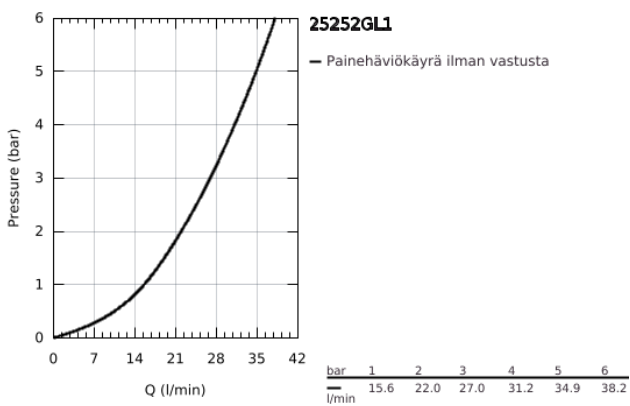

25 252 GL1 ESSENCE VIPUHANA SUIHKUUN, DN 15

TUOTESELOSTE

- Colour: Cool Sunrise
- Seinäasennus
- Metallikahva
- GROHE SilkMove 35 mm:n keraaminen säätöosa
- Lämpötilarajoin
- GROHE LongLife -viimeistely
- Suihkuliitäntä 1/2"
- Integroitu takaiskuventtiili
- Epäkeskoliittimet
- Varustettu takaiskuventtiilillä
- Vähimmäispaine 1,0 baaria
- Professional Edition