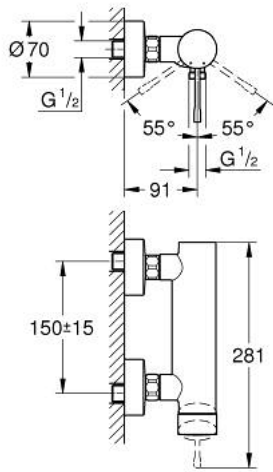

25 252 GL1 ESSENCE VIPUHANA SUIHKUUN, DN 15

TUOTESELOSTE

- Colour: Cool Sunrise
- Seinäasennus
- Metallikahva
- GROHE SilkMove 35 mm:n keraaminen säätöosa
- Lämpötilarajoin
- GROHE LongLife -viimeistely
- Suihkuliitäntä 1/2"
- Integroitu takaiskuventtiili
- Epäkeskoliittimet
- Varustettu takaiskuventtiilillä
- Vähimmäispaine 1,0 baaria
- Professional Edition

25 252 GL1 ESSENCE VIPUHANA SUIHKUUN, DN 15

VARAOSAT, lokakuuta 2020 – now

- 1: Kahva (Tilausno. 46916GL0)
- 2: Ruuvikytkentä (Tilausno. 46460000)
- 3: Kasetti (Tilausno. 46374000)
- 4: Ruuviliitäntä 1/2" (Tilausno. 45044000)
- 5: Epäkeskoliitin (Tilausno. 12662GL0)
- 6: Yksisuuntaventtiili 1/2" (Tilausno. 47886000)
- 7: Jatkokappale DN 20, 20 mm (Tilausno. 0713000M)*
- 8: Erikoiskiristin (Tilausno. 19377000)*