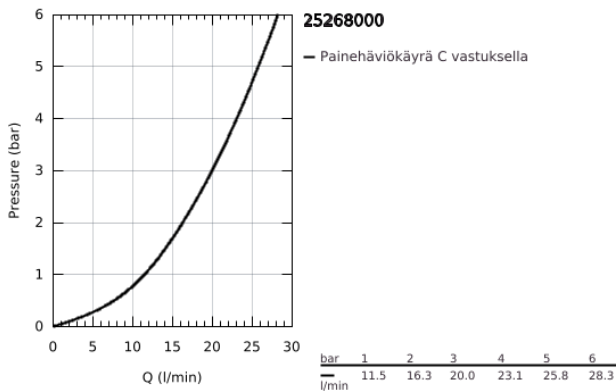

25 268 000 ATRIO AMME- JA SUIHKUHANA, DN 15

TUOTESELOSTE

- Colour: chrome
- Seinäasennus
- keraamiset sulut (CarboDur) 1/2", 90°
- GROHE LongLife viimeistely
- Automaattinen vaihdin: amme/suihku
- laskuputki
- varustettu virtauksen rajoittimella
- Poresuutin
- suihkuliitännässä (1/2") integroitu takaiskuventtiili
- piilotetut epäkeskoliitännät
- Varustettu takaiskuventtiilillä
- Ilman suihkusetiä
- ristikahvalla
- Mukana kahdet erilaiset peitelevykorkit hanoihin. Toiset ovat merkinnöillä "H" (hot) ja "C" (cold) ja toiset ovat ilman merkintöjä