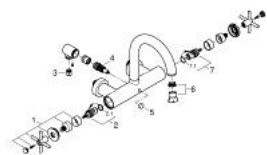

25 268 000 ATRIO AMME- JA SUIHKUHANA, DN 15

TUOTESELOSTE

- Colour: chrome
- Seinäasennus
- keraamiset sulut (CarboDur) 1/2", 90°
- GROHE LongLife viimeistely
- Automaattinen vaihdin: amme/suihku
- laskuputki
- varustettu virtauksen rajoittimella
- Poresuutin
- suihkuliitännässä (1/2") integroitu takaiskuventtiili
- piilotetut epäkeskoliitännät
- Varustettu takaiskuventtiilillä
- Ilman suihkusetiä
- ristikahvalla
- Mukana kahdet erilaiset peitelevykorkit hanoihin. Toiset ovat merkinnöillä "H" (hot) ja "C" (cold) ja toiset ovat ilman merkintöjä

25 268 000 ATRIO AMME- JA SUIHKUHANA, DN 15

VARAOSAT, lokakuuta 2021 – now

- 1: Kahvapari (Tilausno. 48406000)
- 2: Keraaminen sulku 1/2" (Tilausno. 45883000)
- 2.1: O-rengas Ø 18,2 x Ø 1,7 (Tilausno. 0392400M)
- 3: Yksisuuntaventtiili 1/2" (Tilausno. 08565000)
- 4: Vaihdin (Tilausno. 48407000)
- 5: Vaihdinnuppi (Tilausno. 64989000)
- 6: Poresuutin (Tilausno. 13926000)
- 7: Keraaminen sulku 1/2" (Tilausno. 45882000)
- 7.1: O-rengas Ø 18,2 x Ø 1,7 (Tilausno. 0392400M)