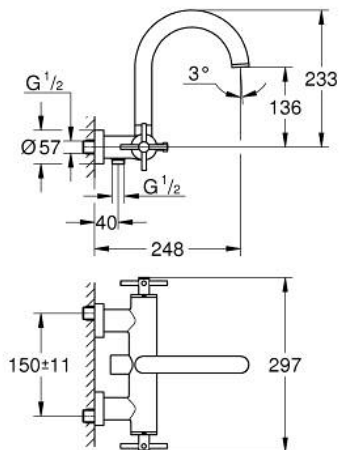

25 268 000 ATRIO AMME- JA SUIHKUHANA, DN 15

TUOTESELOSTE

- Colour: chrome
- Seinäasennus
- keraamiset sulut (CarboDur) 1/2", 90°
- GROHE LongLife viimeistely
- Automaattinen vaihdin: amme/suihku
- laskuputki
- varustettu virtauksen rajoittimella
- Poresuutin
- suihkuliitännässä (1/2") integroitu takaiskuventtiili
- piilotetut epäkeskoliitännät
- Varustettu takaiskuventtiilillä
- Ilman suihkusetiä
- ristikahvalla
- Mukana kahdet erilaiset peitelevykorkit hanoihin. Toiset ovat merkinnöillä "H" (hot) ja "C" (cold) ja toiset ovat ilman merkintöjä

25 268 000 ATRIO AMME- JA SUIHKUHANA, DN 15

VARAOSAT, lokakuuta 2021 – now

- 1: Kahvapari (Tilausno. 48406000)
- 2: Keraaminen sulku 1/2" (Tilausno. 45883000)
- 2.1: O-rengas Ø 18,2 x Ø 1,7 (Tilausno. 0392400M)
- 3: Yksisuuntaventtiili 1/2" (Tilausno. 08565000)
- 4: Vaihdin (Tilausno. 48407000)
- 5: Vaihdinnuppi (Tilausno. 64989000)
- 6: Poresuutin (Tilausno. 13926000)
- 7: Keraaminen sulku 1/2" (Tilausno. 45882000)
- 7.1: O-rengas Ø 18,2 x Ø 1,7 (Tilausno. 0392400M)