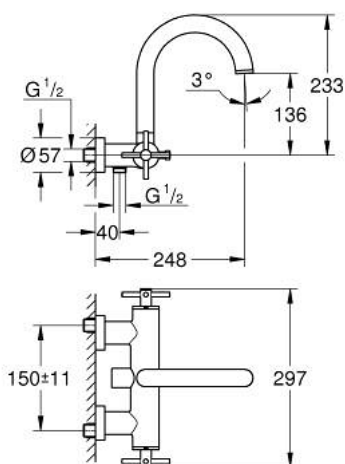

25 268 AL0 ATRIO AMME- JA SUIHKUHANA, DN 15

TUOTESELOSTE

- Colour: Brushed Hard Graphite
- Seinäasennus
- keraamiset sulut (CarboDur) 1/2", 90°
- GROHE LongLife -viimeistely
- Automaattinen vaihdin: amme/suihku
- laskuputki
- varustettu virtauksen rajoittimella
- Poresuutin
- suihkuliitännässä (1/2") integroitu takaiskuventtiili
- piilotetut epäkeskoliitännät
- Varustettu takaiskuventtiilillä
- Ilman suihkusetiä
- ristikahvalla
- Mukana kahdet erilaiset peitelevykortit hanoihin. Toiset ovat merkinnöillä "H" (hot) ja "C" (cold) ja toiset ovat ilman merkintöjä

25 268 AL0 ATRIO AMME- JA SUIHKUHANA, DN 15

VARAOSAT, lokakuuta 2021 – now

- 1: Kahvapari (Tilausno. 48406AL0)
- 2: Keraaminen sulku 1/2" (Tilausno. 45883000)
- 2.1: O-rengas Ø 18,2 x Ø 1,7 (Tilausno. 0392400M)
- 3: Yksisuuntaventtiili ½" (Tilausno. 08565000)
- 4: Vaihdin (Tilausno. 48407AL0)
- 5: Vaihdinnappi (Tilausno. 64989AL0)
- 6: Poresuutin (Tilausno. 13926000)
- 7: Keraaminen sulku 1/2" (Tilausno. 45882000)
- 7.1: O-rengas Ø 18,2 x Ø 1,7 (Tilausno. 0392400M)