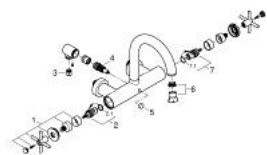

25 268 AL0 ATRIO AMME- JA SUIHKUHANA, DN 15

TUOTESELOSTE

- Colour: Brushed Hard Graphite
- Seinäasennus
- keraamiset sulut (CarboDur) 1/2", 90°
- GROHE LongLife -viimeistely
- Automaattinen vaihdin: amme/suihku
- laskuputki
- varustettu virtauksen rajoittimella
- Poresuutin
- suihkuliitännässä (1/2") integroitu takaiskuventtiili
- piilotetut epäkeskoliitännät
- Varustettu takaiskuventtiilillä
- Ilman suihkusetiä
- ristikahvalla
- Mukana kahdet erilaiset peitelevykortit hanoihin. Toiset ovat merkinnöillä "H" (hot) ja "C" (cold) ja toiset ovat ilman merkintöjä

25 268 AL0 ATRIO AMME- JA SUIHKUHANA, DN 15

VARAOSAT, lokakuuta 2021 – now

- 1: Kahvapari (Tilausno. 48406AL0)
- 2: Keraaminen sulku 1/2" (Tilausno. 45883000)
- 2.1: O-rengas Ø 18,2 x Ø 1,7 (Tilausno. 0392400M)
- 3: Yksisuuntaventtiili ½" (Tilausno. 08565000)
- 4: Vaihdin (Tilausno. 48407AL0)
- 5: Vaihdinnappi (Tilausno. 64989AL0)
- 6: Poresuutin (Tilausno. 13926000)
- 7: Keraaminen sulku 1/2" (Tilausno. 45882000)
- 7.1: O-rengas Ø 18,2 x Ø 1,7 (Tilausno. 0392400M)