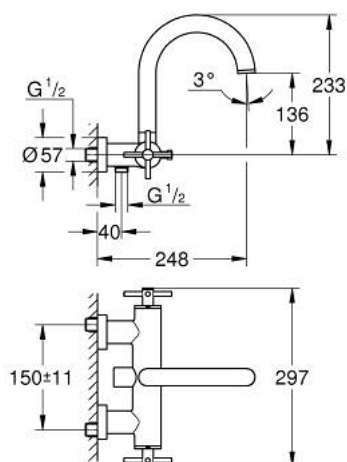

25 268 DA0 ATRIO AMME- JA SUIHKUHANA, DN 15

TUOTESELOSTE

- Colour: Warm Sunset
- Seinäasennus
- keraamiset sulut (CarboDur) 1/2", 90°
- GROHE LongLife -viimeistely
- Automaattinen vaihdin: amme/suihku
- laskuputki
- varustettu virtauksen rajoittimella
- Poresuutin
- suihkuliitännässä (1/2") integroitu takaiskuventtiili
- piilotetut epäkeskoliitännät
- Varustettu takaiskuventtiilillä
- Ilman suihkusetiä
- ristikahvalla
- Mukana kahdet erilaiset peitelevykorkit hanoihin. Toiset ovat merkinnöillä "H" (hot) ja "C" (cold) ja toiset ovat ilman merkintöjä

25 268 DA0 ATRIO AMME- JA SUIHKUHANA, DN 15

VARAOSAT, lokakuuta 2021 – now

- 1: Kahvapari (Tilausno. 48406DA0)
- 2: Keraaminen sulku 1/2" (Tilausno. 45883000)
- 2.1: O-rengas Ø 18,2 x Ø 1,7 (Tilausno. 0392400M)
- 3: Yksisuuntaventtiili ½" (Tilausno. 08565000)
- 4: Vaihdin (Tilausno. 48407DA0)
- 5: Vaihdinnappi (Tilausno. 64989DA0)
- 6: Poresuutin (Tilausno. 13926000)
- 7: Keraaminen sulku 1/2" (Tilausno. 45882000)
- 7.1: O-rengas Ø 18,2 x Ø 1,7 (Tilausno. 0392400M)