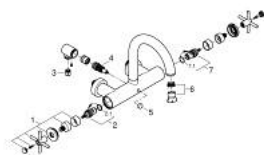

25 268 DA0 ATRIO AMME- JA SUIHKUHANA, DN 15

TUOTESELOSTE

- Colour: Warm Sunset
- Seinäasennus
- keraamiset sulut (CarboDur) 1/2", 90°
- GROHE LongLife -viimeistely
- Automaattinen vaihdin: amme/suihku
- laskuputki
- varustettu virtauksen rajoittimella
- Poresuutin
- suihkuliitännässä (1/2") integroitu takaiskuventtiili
- piilotetut epäkeskoliitännät
- Varustettu takaiskuventtiilillä
- Ilman suihkusetiä
- ristikahvalla
- Mukana kahdet erilaiset peitelevykorkit hanoihin. Toiset ovat merkinnöillä "H" (hot) ja "C" (cold) ja toiset ovat ilman merkintöjä

25 268 DA0 ATRIO AMME- JA SUIHKUHANA, DN 15

VARAOSAT, lokakuuta 2021 – now

- 1: Kahvapari (Tilausno. 48406DA0)
- 2: Keraaminen sulku 1/2" (Tilausno. 45883000)
- 2.1: O-rengas Ø 18,2 x Ø 1,7 (Tilausno. 0392400M)
- 3: Yksisuuntaventtiili ½" (Tilausno. 08565000)
- 4: Vaihdin (Tilausno. 48407DA0)
- 5: Vaihdinnappi (Tilausno. 64989DA0)
- 6: Poresuutin (Tilausno. 13926000)
- 7: Keraaminen sulku 1/2" (Tilausno. 45882000)
- 7.1: O-rengas Ø 18,2 x Ø 1,7 (Tilausno. 0392400M)