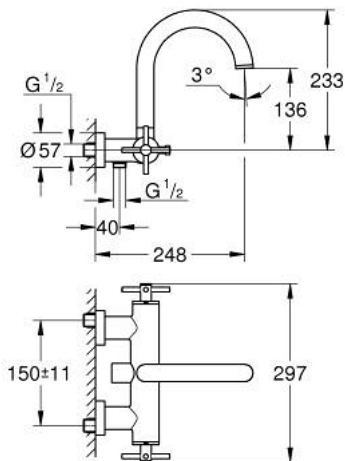

25 268 DC0 ATRIO AMME- JA SUIHKUHANA, DN 15

TUOTESELOSTE

- Colour: Supersteel
- Seinäasennus
- keraamiset sulut (CarboDur) 1/2", 90°
- GROHE LongLife -viimeistely
- Automaattinen vaihdin: amme/suihku
- laskuputki
- varustettu virtauksen rajoittimella
- Poresuutin
- suihkuliitännässä (1/2") integroitu takaiskuventtiili
- piilotetut epäkeskoliitännät
- Varustettu takaiskuventtiilillä
- Ilman suihkusetiä
- ristikahvalla
- Mukana kahdet erilaiset peitelevykortit hanoihin. Toiset ovat merkinnöillä "H" (hot) ja "C" (cold) ja toiset ovat ilman merkintöjä

25 268 DC0 ATRIO AMME- JA SUIHKUHANA, DN 15

VARAOSAT, lokakuuta 2021 – now

- 1: Kahvapari (Tilausno. 48406DC0)
- 2: Keraaminen sulku 1/2" (Tilausno. 45883000)
- 2.1: O-rengas Ø 18,2 x Ø 1,7 (Tilausno. 0392400M)
- 3: Yksisuuntaventtiili 1/2" (Tilausno. 08565000)
- 4: Vaihdin (Tilausno. 48407DC0)
- 5: Vaihdinnuppi (Tilausno. 64989DC0)
- 6: Poresuutin (Tilausno. 13926000)
- 7: Keraaminen sulku 1/2" (Tilausno. 45882000)
- 7.1: O-rengas Ø 18,2 x Ø 1,7 (Tilausno. 0392400M)