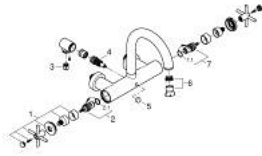

25 268 DL0 ATRIO AMME- JA SUIHKUHANA, DN 15

TUOTESELOSTE

- Colour: Brushed Warm Sunset
- Seinäasennus
- keraamiset sulut (CarboDur) 1/2", 90°
- GROHE LongLife -viimeistely
- Automaattinen vaihdin: amme/suihku
- laskuputki
- varustettu virtauksen rajoittimella
- Poresuutin
- suihkuliitännässä (1/2") integroitu takaiskuventtiili
- piilotetut epäkeskoliitännät
- Varustettu takaiskuventtiilillä
- Ilman suihkusetiä
- ristikahvalla
- Mukana kahdet erilaiset peitelevykortit hanoihin. Toiset ovat merkinnöillä "H" (hot) ja "C" (cold) ja toiset ovat ilman merkintöjä

25 268 DL0 ATRIO AMME- JA SUIHKUHANA, DN 15

VARAOSAT, marraskuuta 2022 – now

- 1: Kahvapari (Tilausno. 48406DL0)
- 2: Keraaminen sulku 1/2" (Tilausno. 45883000)
- 2.1: O-rengas Ø 18,2 x Ø 1,7 (Tilausno. 0392400M)
- 3: Yksisuuntaventtiili ½" (Tilausno. 08565000)
- 4: Vaihdin (Tilausno. 48407DL0)
- 5: Vaihdinnappi (Tilausno. 64989DL0)
- 6: Poresuutin (Tilausno. 13926000)
- 7: Keraaminen sulku 1/2" (Tilausno. 45882000)
- 7.1: O-rengas Ø 18,2 x Ø 1,7 (Tilausno. 0392400M)