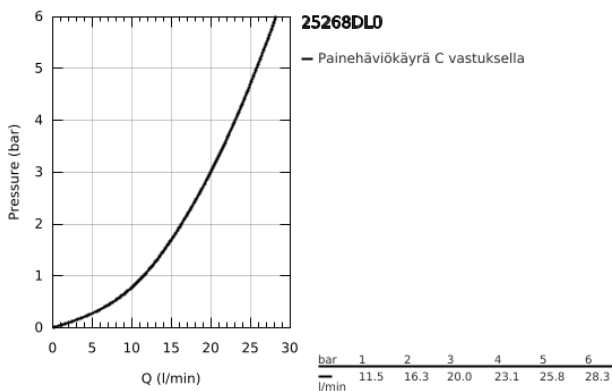

25 268 DL0 ATRIO AMME- JA SUIHKUHANA, DN 15

TUOTESELOSTE

- Colour: Brushed Warm Sunset
- Seinäasennus
- keraamiset sulut (CarboDur) 1/2", 90°
- GROHE LongLife -viimeistely
- Automaattinen vaihdin: amme/suihku
- laskuputki
- varustettu virtauksen rajoittimella
- Poresuutin
- suihkuliitännässä (1/2") integroitu takaiskuventtiili
- piilotetut epäkeskoliitännät
- Varustettu takaiskuventtiilillä
- Ilman suihkusetiä
- ristikahvalla
- Mukana kahdet erilaiset peitelevykortit hanoihin. Toiset ovat merkinnöillä "H" (hot) ja "C" (cold) ja toiset ovat ilman merkintöjä