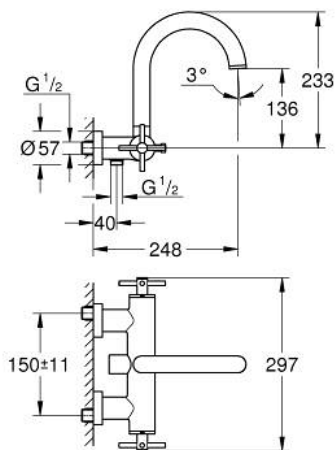

25 268 DL0 ATRIO AMME- JA SUIHKUHANA, DN 15

TUOTESELOSTE

- Colour: Brushed Warm Sunset
- Seinäasennus
- keraamiset sulut (CarboDur) 1/2", 90°
- GROHE LongLife -viimeistely
- Automaattinen vaihdin: amme/suihku
- laskuputki
- varustettu virtauksen rajoittimella
- Poresuutin
- suihkuliitännässä (1/2") integroitu takaiskuventtiili
- piilotetut epäkeskoliitännät
- Varustettu takaiskuventtiilillä
- Ilman suihkusetiä
- ristikahvalla
- Mukana kahdet erilaiset peitelevykortit hanoihin. Toiset ovat merkinnöillä "H" (hot) ja "C" (cold) ja toiset ovat ilman merkintöjä

25 268 DL0 ATRIO AMME- JA SUIHKUHANA, DN 15

VARAOSAT, marraskuuta 2022 – now

- 1: Kahvapari (Tilausno. 48406DL0)
- 2: Keraaminen sulku 1/2" (Tilausno. 45883000)
- 2.1: O-rengas Ø 18,2 x Ø 1,7 (Tilausno. 0392400M)
- 3: Yksisuuntaventtiili ½" (Tilausno. 08565000)
- 4: Vaihdin (Tilausno. 48407DL0)
- 5: Vaihdinnappi (Tilausno. 64989DL0)
- 6: Poresuutin (Tilausno. 13926000)
- 7: Keraaminen sulku 1/2" (Tilausno. 45882000)
- 7.1: O-rengas Ø 18,2 x Ø 1,7 (Tilausno. 0392400M)