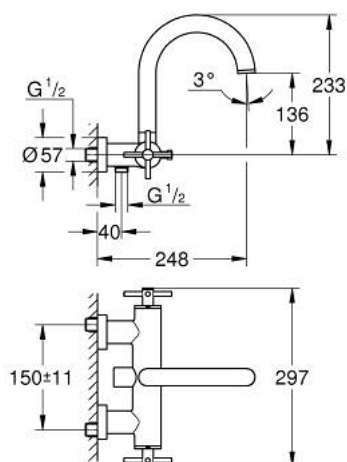

### TUOTESELOSTE

- Colour: Cool Sunrise
- Seinäsennus
- keraamiset sulut (CarboDur) 1/2", 90°
- GROHE LongLife -viimeistely
- Automaattinen vaihdin: amme/suihku
- laskuputki
- varustettu virtauksen rajoittimella
- Poresuutin
- suihkuliitännässä (1/2") integroitu takaiskuventtiili
- piilotetut epäkeskoliitännät
- Varustettu takaiskuventtiilillä
- Ilman suihkusetiä
- ristikahvalla
- Mukana kahdet erilaiset peitelevykorkit hanoihin. Toiset ovat merkinnöillä "H" (hot) ja "C" (cold) ja toiset ovat ilman merkintöjä