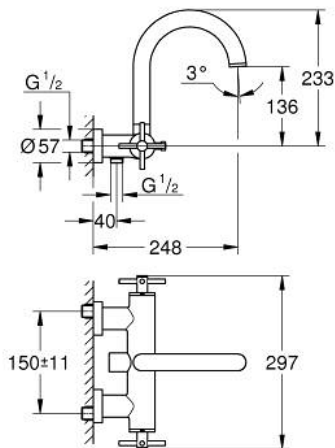

25 268 GN0 ATRIO AMME- JA SUIHKUHANA, DN 15

TUOTESELOSTE

- Colour: Brushed Cool Sunrise
- Seinäasennus
- keraamiset sulut (CarboDur) 1/2", 90°
- GROHE LongLife -viimeistely
- Automaattinen vaihdin: amme/suihku
- laskuputki
- varustettu virtauksen rajoittimella
- Poresuutin
- suihkuliitännässä (1/2") integroitu takaiskuventtiili
- piilotetut epäkeskoliitännät
- Varustettu takaiskuventtiilillä
- Ilman suihkusetiä
- ristikahvalla
- Mukana kahdet erilaiset peitelevykortit hanoihin. Toiset ovat merkinnöillä "H" (hot) ja "C" (cold) ja toiset ovat ilman merkintöjä

25 268 GN0 ATRIO AMME- JA SUIHKUHANA, DN 15

VARAOSAT, marraskuuta 2022 – now

- 1: Kahvapari (Tilausno. 48406GN0)
- 2: Keraaminen sulku 1/2" (Tilausno. 45883000)
- 2.1: O-rengas Ø 18,2 x Ø 1,7 (Tilausno. 0392400M)
- 3: Yksisuuntaventtiili ½" (Tilausno. 08565000)
- 4: Vaihdin (Tilausno. 48407GN0)
- 5: Vaihdinnappi (Tilausno. 64989GN0)
- 6: Poresuutin (Tilausno. 13926000)
- 7: Keraaminen sulku 1/2" (Tilausno. 45882000)
- 7.1: O-rengas Ø 18,2 x Ø 1,7 (Tilausno. 0392400M)