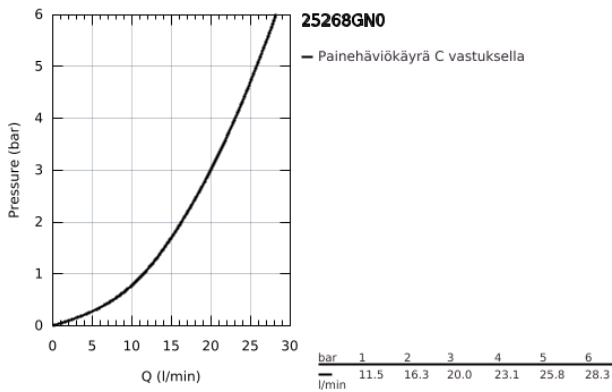

25 268 GN0 ATRIO AMME- JA SUIHKUHANA, DN 15

TUOTESELOSTE

- Colour: Brushed Cool Sunrise
- Seinäasennus
- keraamiset sulut (CarboDur) 1/2", 90°
- GROHE LongLife -viimeistely
- Automaattinen vaihdin: amme/suihku
- laskuputki
- varustettu virtauksen rajoittimella
- Poresuutin
- suihkuliitännässä (1/2") integroitu takaiskuventtiili
- piilotetut epäkeskoliitännät
- Varustettu takaiskuventtiilillä
- Ilman suihkusetiä
- ristikahvalla
- Mukana kahdet erilaiset peitelevykortit hanoihin. Toiset ovat merkinnöillä "H" (hot) ja "C" (cold) ja toiset ovat ilman merkintöjä