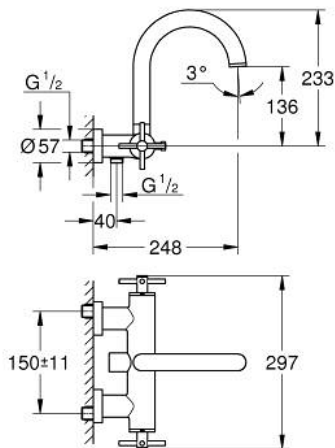

### TUOTESELOSTE

- Colour: satin steel
- Seinäasennus
- keraamiset sulut (CarboDur) 1/2", 90°
- GROHE LongLife -viimeistely
- Automaattinen vaihdin: amme/suihku
- laskuputki
- varustettu virtauksen rajoittimella
- Poresuutin
- suihkuliitännässä (1/2") integroitu takaiskuventtiili
- piilotetut epäkeskoliitännät
- Varustettu takaiskuventtiilillä
- Ilman suihkusetiä
- ristikahvalla
- Mukana kahdet erilaiset peitelevykortit hanoihin. Toiset ovat merkinnöillä "H" (hot) ja "C" (cold) ja toiset ovat ilman merkintöjä