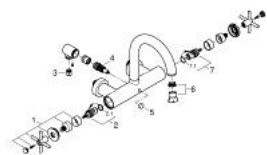

25 268 MS0 ATRIO AMME- JA SUIHKUHANA, DN 15

VARAOSAT, lokakuuta 2022 – now

- 1: Kahvapari (Tilausno. 48406MS0)
- 2: Keraaminen sulku 1/2" (Tilausno. 45883000)
- 2.1: O-rengas Ø 18,2 x Ø 1,7 (Tilausno. 0392400M)
- 3: Yksisuuntaventtiili ½" (Tilausno. 08565000)
- 4: Vaihdin (Tilausno. 48407MS0)
- 5: Vaihdinnappi (Tilausno. 64989MS0)
- 6: Poresuutin (Tilausno. 13926000)
- 7: Keraaminen sulku 1/2" (Tilausno. 45882000)
- 7.1: O-rengas Ø 18,2 x Ø 1,7 (Tilausno. 0392400M)