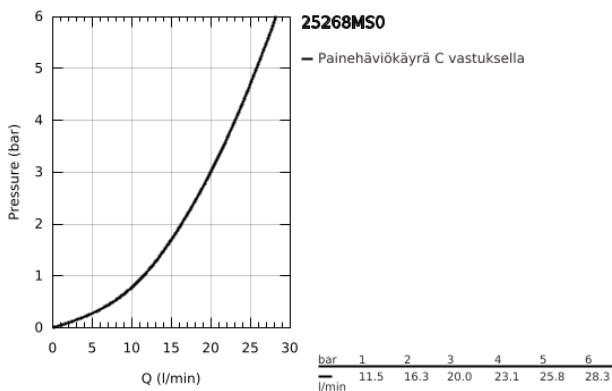

### TUOTESELOSTE

- Colour: satin steel
- Seinäasennus
- keraamiset sulut (CarboDur) 1/2", 90°
- GROHE LongLife -viimeistely
- Automaattinen vaihdin: amme/suihku
- laskuputki
- varustettu virtauksen rajoittimella
- Poresuutin
- suihkuliitännässä (1/2") integroitu takaiskuventtiili
- piilotetut epäkeskoliitännät
- Varustettu takaiskuventtiilillä
- Ilman suihkusetiä
- ristikahvalla
- Mukana kahdet erilaiset peitelevykortit hanoihin. Toiset ovat merkinnöillä "H" (hot) ja "C" (cold) ja toiset ovat ilman merkintöjä