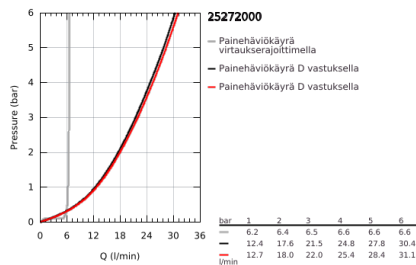

### TUOTESELOSTE

- Colour: chrome
- pohja-asennus, korkeat pystyliitokset (765 mm)
- Setti lopullista asennusta varten 45 984 001
- keraamiset sulut (CarboDur) 1/2", 90°
- GROHE LongLife viimeistely
- Automaattinen vaihdin: amme/suihku
- Poresuutin
- ulottuma 301 mm
- Suihkuliitännässä (1/2") integroitu takaiskuventtiili
- hand shower Rainshower Aqua Stick (26 866)
- Suihkupidikellä
- Silverflex suihkuletku 1250 mm (28 362)
- Varustettu takaiskuventtiilillä
- ristikahvalla
- without roughing-in set 45 984 (please order separately)
- Mukana kahdet erilaiset peitelevykorkit hanoihin. Toiset ovat merkinnöillä "H" (hot) ja "C" (cold) ja toiset ovat ilman merkintöjä