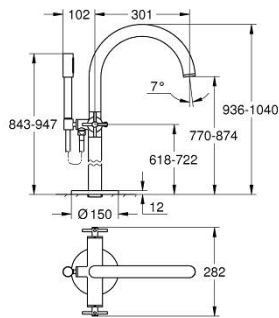

### TUOTESELOSTE

- Colour: chrome
- pohja-asennus, korkeat pystyliitokset (765 mm)
- Setti lopullista asennusta varten 45 984 001
- keraamiset sulut (CarboDur) 1/2", 90°
- GROHE LongLife viimeistely
- Automaattinen vaihdin: amme/suihku
- Poresuutin
- ulottuma 301 mm
- Suihkuliitännässä (1/2") integroitu takaiskuventtiili
- hand shower Rainshower Aqua Stick (26 866)
- Suihkupidikellä
- Silverflex suihkuletku 1250 mm (28 362)
- Varustettu takaiskuventtiilillä
- ristikahvalla
- without roughing-in set 45 984 (please order separately)
- Mukana kahdet erilaiset peitelevykorkit hanoihin. Toiset ovat merkinnöillä "H" (hot) ja "C" (cold) ja toiset ovat ilman merkintöjä

### VARAOSAT, lokakuuta 2021 – now

- 1: Kahvapari (Tilausno. 48406000)
- 2: Keraaminen sulku 1/2" (Tilausno. 45883000)
- 2.1: O-rengas Ø 18,2 x Ø 1,7 (Tilausno. 0392400M)
- 3: Mounting set (Tilausno. 1013410000)
- 4: Vaihdinnuppi (Tilausno. 64989000)
- 5: Juoksuputki (Tilausno. 1013200000)
- 5.1: Poresuutin (Tilausno. 13926000)
- 6: Keraaminen sulku 1/2" (Tilausno. 45882000)
- 6.1: O-rengas Ø 18,2 x Ø 1,7 (Tilausno. 0392400M)
- 7: Vaihdin (Tilausno. 48407000)
- 8: Käsisuihkun pidike (Tilausno. 1013210000)
- 8.1: Yksisuuntaventtiili 1/2" (Tilausno. 08565000)
- 9: Poistovesikaivo (Tilausno. 0700200M)