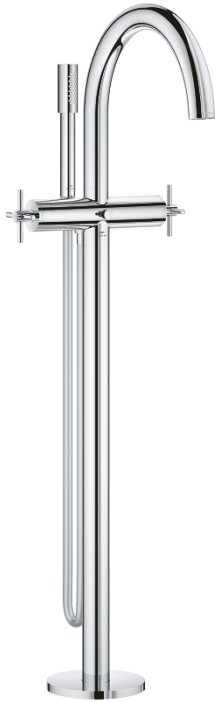

### TUOTESELOSTE

- Colour: chrome
- pohja-asennus, korkeat pystyliitokset (765 mm)
- Setti lopullista asennusta varten 45 984 001
- keraamiset sulut (CarboDur) 1/2", 90°
- GROHE LongLife viimeistely
- Automaattinen vaihdin: amme/suihku
- Poresuutin
- ulottuma 301 mm
- Suihkuliitännässä (1/2") integroitu takaiskuventtiili
- hand shower Rainshower Aqua Stick (26 866)
- Suihkupidikellä
- Silverflex suihkuletku 1250 mm (28 362)
- Varustettu takaiskuventtiilillä
- ristikahvalla
- without roughing-in set 45 984 (please order separately)
- Mukana kahdet erilaiset peitelevykorkit hanoihin. Toiset ovat merkinnöillä "H" (hot) ja "C" (cold) ja toiset ovat ilman merkintöjä

### VARAOSAT, lokakuuta 2021 – now

- 1: Kahvapari (Tilausno. 48406000)
- 2: Keraaminen sulku 1/2" (Tilausno. 45883000)
- 2.1: O-rengas Ø 18,2 x Ø 1,7 (Tilausno. 0392400M)
- 3: Mounting set (Tilausno. 1013410000)
- 4: Vaihdinnuppi (Tilausno. 64989000)
- 5: Juoksuputki (Tilausno. 1013200000)
- 5.1: Poresuutin (Tilausno. 13926000)
- 6: Keraaminen sulku 1/2" (Tilausno. 45882000)
- 6.1: O-rengas Ø 18,2 x Ø 1,7 (Tilausno. 0392400M)
- 7: Vaihdin (Tilausno. 48407000)
- 8: Käsisuihkun pidike (Tilausno. 1013210000)
- 8.1: Yksisuuntaventtiili 1/2" (Tilausno. 08565000)
- 9: Poistovesikaivo (Tilausno. 0700200M)