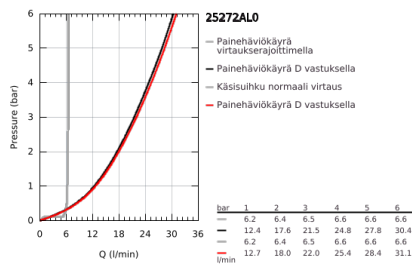

25 272 AL0 ATRIO AMME- JA SUIHKUHANA, DN 15

TUOTESELOSTE

- Colour: Brushed Hard Graphite
- pohja-asennus, korkeat pystyliitokset (765 mm)
- Setti lopullista asennusta varten 45 984 001
- keraamiset sulut (CarboDur) 1/2", 90°
- GROHE LongLife -viimeistely
- Automaattinen vaihdin: amme/suihku
- Poresuutin
- ulottuma 301 mm
- Suihkuliitännässä (1/2") integroitu takaiskuventtiili
- hand shower Rainshower Aqua Stick (26 866)
- Suihkupidikellä
- Silverflex suihkuletku 1250 mm (28 362)
- Varustettu takaiskuventtiilillä
- ristikahvalla
- without roughing-in set 45 984 (please order separately)
- Mukana kahdet erilaiset peitelevykorkit hanoihin. Toiset ovat merkinnöillä "H" (hot) ja "C" (cold) ja toiset ovat ilman merkintöjä