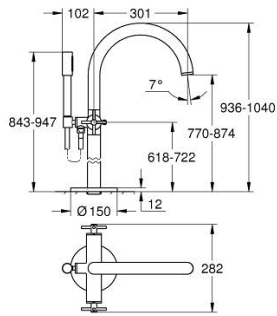

25 272 AL0 ATRIO AMME- JA SUIHKUHANA, DN 15

TUOTESELOSTE

- Colour: Brushed Hard Graphite
- pohja-asennus, korkeat pystyliitokset (765 mm)
- Setti lopullista asennusta varten 45 984 001
- keraamiset sulut (CarboDur) 1/2", 90°
- GROHE LongLife -viimeistely
- Automaattinen vaihdin: amme/suihku
- Poresuutin
- ulottuma 301 mm
- Suihkuliitännässä (1/2") integroitu takaiskuventtiili
- hand shower Rainshower Aqua Stick (26 866)
- Suihkupidikellä
- Silverflex suihkuletku 1250 mm (28 362)
- Varustettu takaiskuventtiilillä
- ristikahvalla
- without roughing-in set 45 984 (please order separately)
- Mukana kahdet erilaiset peitelevykorkit hanoihin. Toiset ovat merkinnöillä "H" (hot) ja "C" (cold) ja toiset ovat ilman merkintöjä

25 272 AL0 ATRIO AMME- JA SUIHKUHANA, DN 15

VARAOSAT, lokakuuta 2021 – now

- 1: Kahvapari (Tilausnro. 48406AL0)
- 2: Keraaminen sulku 1/2" (Tilausnro. 45883000)
- 2.1: O-rengas Ø 18,2 x Ø 1,7 (Tilausnro. 0392400M)
- 3: Mounting set (Tilausnro. 101341AL00)
- 4: Vaihdinnuppi (Tilausnro. 64989AL0)
- 5: Juoksuputki (Tilausnro. 101320AL00)
- 5.1: Poresuutin (Tilausnro. 13926000)
- 6: Keraaminen sulku 1/2" (Tilausnro. 45882000)
- 6.1: O-rengas Ø 18,2 x Ø 1,7 (Tilausnro. 0392400M)
- 7: Vaihdin (Tilausnro. 48407AL0)
- 8: Käsisuihkun pidike (Tilausnro. 101321AL00)
- 8.1: Yksisuuntaventtiili ½" (Tilausnro. 08565000)
- 9: Poistovesikaivo (Tilausnro. 0700200M)