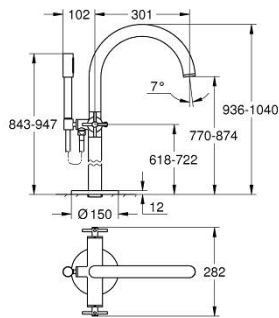

### TUOTESELOSTE

- Colour: Warm Sunset
- pohja-asennus, korkeat pystyliitokset (765 mm)
- Setti lopullista asennusta varten 45 984 001
- keraamiset sulut (CarboDur) 1/2", 90°
- GROHE LongLife -viimeistely
- Automaattinen vaihdin: amme/suihku
- Poresuutin
- ulottuma 301 mm
- Suihkuliitännässä (1/2") integroitu takaiskuventtiili
- hand shower Rainshower Aqua Stick (26 866)
- Suihkupidikellä
- Silverflex suihkuletku 1250 mm (28 362)
- Varustettu takaiskuventtiilillä
- ristikahvalla
- without roughing-in set 45 984 (please order separately)
- Mukana kahdet erilaiset peitelevykorkit hanoiin. Toiset ovat merkinnöillä "H" (hot) ja "C" (cold) ja toiset ovat ilman merkintöjä

### VARAOSAT, lokakuuta 2021 – now

- 1: Kahvapari (Tilausno. 48406DA0)
- 2: Keraaminen sulku 1/2" (Tilausno. 45883000)
- 2.1: O-rengas Ø 18,2 x Ø 1,7 (Tilausno. 0392400M)
- 3: Mounting set (Tilausno. 101341DA00)
- 4: Vaihdinnuppi (Tilausno. 64989DA0)
- 5: Juoksuputki (Tilausno. 101320DA00)
- 5.1: Poresuutin (Tilausno. 13926000)
- 6: Keraaminen sulku 1/2" (Tilausno. 45882000)
- 6.1: O-rengas Ø 18,2 x Ø 1,7 (Tilausno. 0392400M)
- 7: Vaihdin (Tilausno. 48407DA0)
- 8: Käsisuihkun pidike (Tilausno. 101321DA00)
- 8.1: Yksisuuntaventtiili 1/2" (Tilausno. 08565000)
- 9: Poistovesikaivo (Tilausno. 0700200M)