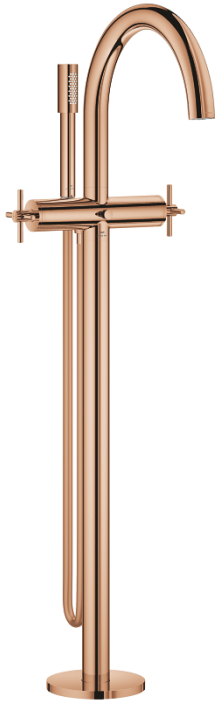

## 25 272 DA0 ATRIO AMME- JA SUIHKUHANA, DN 15

### TUOTESELOSTE

- Colour: Warm Sunset
- pohja-asennus, korkeat pystyliitokset (765 mm)
- Setti lopullista asennusta varten 45 984 001
- keraamiset sulut (CarboDur) 1/2", 90°
- GROHE LongLife -viimeistely
- Automaattinen vaihdin: amme/suihku
- Poresuutin
- ulottuma 301 mm
- Suihkuliitännässä (1/2") integroitu takaiskuventtiili
- hand shower Rainshower Aqua Stick (26 866)
- Suihkupidikellä
- Silverflex suihkuletku 1250 mm (28 362)
- Varustettu takaiskuventtiilillä
- ristikahvalla
- without roughing-in set 45 984 (please order separately)
- Mukana kahdet erilaiset peitelevykorkit hanoiin. Toiset ovat merkinnöillä "H" (hot) ja "C" (cold) ja toiset ovat ilman merkintöjä