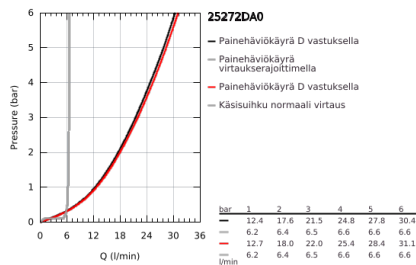

### TUOTESELOSTE

- Colour: Warm Sunset
- pohja-asennus, korkeat pystyliitokset (765 mm)
- Setti lopullista asennusta varten 45 984 001
- keraamiset sulut (CarboDur) 1/2", 90°
- GROHE LongLife -viimeistely
- Automaattinen vaihdin: amme/suihku
- Poresuutin
- ulottuma 301 mm
- Suihkuliitännässä (1/2") integroitu takaiskuventtiili
- hand shower Rainshower Aqua Stick (26 866)
- Suihkupidikellä
- Silverflex suihkuletku 1250 mm (28 362)
- Varustettu takaiskuventtiilillä
- ristikahvalla
- without roughing-in set 45 984 (please order separately)
- Mukana kahdet erilaiset peitelevykorkit hanoiin. Toiset ovat merkinnöillä "H" (hot) ja "C" (cold) ja toiset ovat ilman merkintöjä