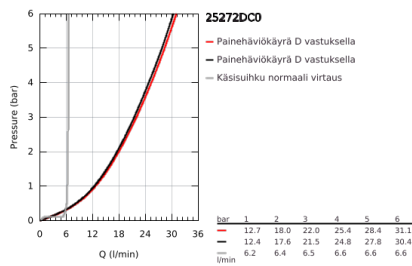

25 272 DC0 ATRIO AMME- JA SUIHKUHANA, DN 15

TUOTESELOSTE

- Colour: Supersteel
- pohja-asennus, korkeat pystyliitokset (765 mm)
- Setti lopullista asennusta varten 45 984 001
- keraamiset sulut (CarboDur) 1/2", 90°
- GROHE LongLife -viimeistely
- Automaattinen vaihdin: amme/suihku
- Poresuutin
- ulottuma 301 mm
- Suihkuliitännässä (1/2") integroitu takaiskuventtiili
- hand shower Rainshower Aqua Stick (26 866)
- Suihkupidikellä
- Silverflex suihkuletku 1250 mm (28 362)
- Varustettu takaiskuventtiilillä
- ristikahvalla
- without roughing-in set 45 984 (please order separately)
- Mukana kahdet erilaiset peitelevykorkit hanoiin. Toiset ovat merkinnöillä "H" (hot) ja "C" (cold) ja toiset ovat ilman merkintöjä