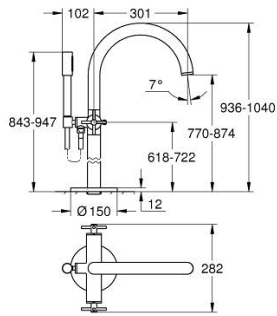

25 272 DC0 ATRIO AMME- JA SUIHKUHANA, DN 15

TUOTESELOSTE

- Colour: Supersteel
- pohja-asennus, korkeat pystyliitokset (765 mm)
- Setti lopullista asennusta varten 45 984 001
- keraamiset sulut (CarboDur) 1/2", 90°
- GROHE LongLife -viimeistely
- Automaattinen vaihdin: amme/suihku
- Poresuutin
- ulottuma 301 mm
- Suihkuliitännässä (1/2") integroitu takaiskuventtiili
- hand shower Rainshower Aqua Stick (26 866)
- Suihkupidikellä
- Silverflex suihkuletku 1250 mm (28 362)
- Varustettu takaiskuventtiilillä
- ristikahvalla
- without roughing-in set 45 984 (please order separately)
- Mukana kahdet erilaiset peitelevykorkit hanoiin. Toiset ovat merkinnöillä "H" (hot) ja "C" (cold) ja toiset ovat ilman merkintöjä

25 272 DC0 ATRIO AMME- JA SUIHKUHANA, DN 15

VARAOSAT, lokakuuta 2021 – now

- 1: Kahvapari (Tilausno. 48406DC0)
- 2: Keraaminen sulku 1/2" (Tilausno. 45883000)
- 2.1: O-rengas Ø 18,2 x Ø 1,7 (Tilausno. 0392400M)
- 3: Mounting set (Tilausno. 101341DC00)
- 4: Vaihdinnuppi (Tilausno. 64989DC0)
- 5: Juoksuputki (Tilausno. 101320DC00)
- 5.1: Poresuutin (Tilausno. 13926000)
- 6: Keraaminen sulku 1/2" (Tilausno. 45882000)
- 6.1: O-rengas Ø 18,2 x Ø 1,7 (Tilausno. 0392400M)
- 7: Vaihdin (Tilausno. 48407DC0)
- 8: Käsisuihkun pidike (Tilausno. 101321DC00)
- 8.1: Yksisuuntaventtiili ½" (Tilausno. 08565000)
- 9: Poistovesikaivo (Tilausno. 0700200M)