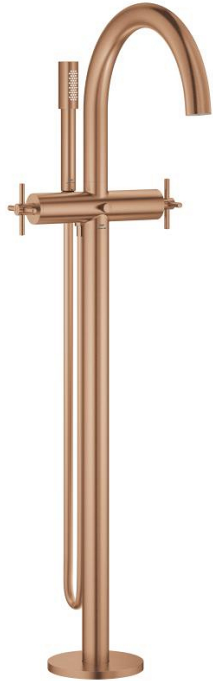

### TUOTESELOSTE

- Colour: Brushed Warm Sunset
- pohja-asennus, korkeat pystyliitokset (765 mm)
- Setti lopullista asennusta varten 45 984 001
- keraamiset sulut (CarboDur) 1/2", 90°
- GROHE LongLife -viimeistely
- Automaattinen vaihdin: amme/suihku
- Poresuutin
- ulottuma 301 mm
- Suihkuliitännässä (1/2") integroitu takaiskuventtiili
- hand shower Rainshower Aqua Stick (26 866)
- Suihkupidikellä
- Silverflex suihkuletku 1250 mm (28 362)
- Varustettu takaiskuventtiilillä
- ristikahvalla
- without roughing-in set 45 984 (please order separately)
- Mukana kahdet erilaiset peitelevykorkit hanoiin. Toiset ovat merkinnöillä "H" (hot) ja "C" (cold) ja toiset ovat ilman merkintöjä

### VARAOSAT, marraskuuta 2022 – now

- 1: Kahvapari (Tilausno. 48406DL0)
- 2: Keraaminen sulku 1/2" (Tilausno. 45883000)
- 2.1: O-rengas Ø 18,2 x Ø 1,7 (Tilausno. 0392400M)
- 3: Mounting set (Tilausno. 101341DL00)
- 4: Vaihdonnuppi (Tilausno. 64989DL0)
- 5: Juoksuputki (Tilausno. 101320DL00)
- 5.1: Poresuutin (Tilausno. 13926000)
- 6: Keraaminen sulku 1/2" (Tilausno. 45882000)
- 6.1: O-rengas Ø 18,2 x Ø 1,7 (Tilausno. 0392400M)
- 7: Vaihdin (Tilausno. 48407DL0)
- 8: Käsisuihkun pidike (Tilausno. 101321DL00)
- 8.1: Yksisuuntaventtiili ½" (Tilausno. 08565000)
- 9: Poistovesikaivo (Tilausno. 0700200M)