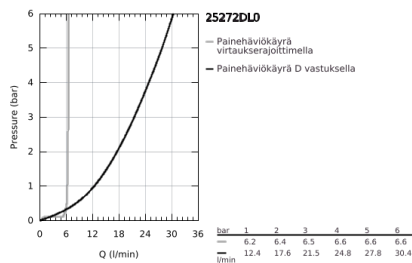

### TUOTESELOSTE

- Colour: Brushed Warm Sunset
- pohja-asennus, korkeat pystyliitokset (765 mm)
- Setti lopullista asennusta varten 45 984 001
- keraamiset sulut (CarboDur) 1/2", 90°
- GROHE LongLife -viimeistely
- Automaattinen vaihdin: amme/suihku
- Poresuutin
- ulottuma 301 mm
- Suihkuliitännässä (1/2") integroitu takaiskuventtiili
- hand shower Rainshower Aqua Stick (26 866)
- Suihkupidikellä
- Silverflex suihkuletku 1250 mm (28 362)
- Varustettu takaiskuventtiilillä
- ristikahvalla
- without roughing-in set 45 984 (please order separately)
- Mukana kahdet erilaiset peitelevykorkit hanoiin. Toiset ovat merkinnöillä "H" (hot) ja "C" (cold) ja toiset ovat ilman merkintöjä