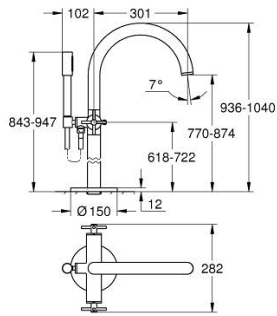

### TUOTESELOSTE

- Colour: Brushed Warm Sunset
- pohja-asennus, korkeat pystyliitokset (765 mm)
- Setti lopullista asennusta varten 45 984 001
- keraamiset sulut (CarboDur) 1/2", 90°
- GROHE LongLife -viimeistely
- Automaattinen vaihdin: amme/suihku
- Poresuutin
- ulottuma 301 mm
- Suihkuliitännässä (1/2") integroitu takaiskuventtiili
- hand shower Rainshower Aqua Stick (26 866)
- Suihkupidikellä
- Silverflex suihkuletku 1250 mm (28 362)
- Varustettu takaiskuventtiilillä
- ristikahvalla
- without roughing-in set 45 984 (please order separately)
- Mukana kahdet erilaiset peitelevykorkit hanoiin. Toiset ovat merkinnöillä "H" (hot) ja "C" (cold) ja toiset ovat ilman merkintöjä

### VARAOSAT, marraskuuta 2022 – now

- 1: Kahvapari (Tilausno. 48406DL0)
- 2: Keraaminen sulku 1/2" (Tilausno. 45883000)
- 2.1: O-rengas Ø 18,2 x Ø 1,7 (Tilausno. 0392400M)
- 3: Mounting set (Tilausno. 101341DL00)
- 4: Vaihdonnuppi (Tilausno. 64989DL0)
- 5: Juoksuputki (Tilausno. 101320DL00)
- 5.1: Poresuutin (Tilausno. 13926000)
- 6: Keraaminen sulku 1/2" (Tilausno. 45882000)
- 6.1: O-rengas Ø 18,2 x Ø 1,7 (Tilausno. 0392400M)
- 7: Vaihdin (Tilausno. 48407DL0)
- 8: Käsisuihkun pidike (Tilausno. 101321DL00)
- 8.1: Yksisuuntaventtiili ½" (Tilausno. 08565000)
- 9: Poistovesikaivo (Tilausno. 0700200M)