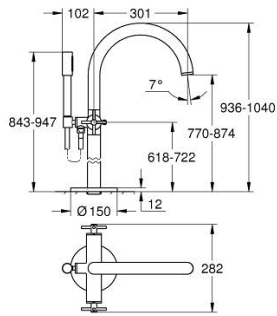

25 272 EN0 ATRIO AMME- JA SUIHKUHANA, DN 15

TUOTESELOSTE

- Colour: Brushed Nickel
- pohja-asennus, korkeat pystyliitokset (765 mm)
- Setti lopullista asennusta varten 45 984 001
- keraamiset sulut (CarboDur) 1/2", 90°
- GROHE LongLife -viimeistely
- Automaattinen vaihdin: amme/suihku
- Poresuutin
- ulottuma 301 mm
- Suihkuliitännässä (1/2") integroitu takaiskuventtiili
- hand shower Rainshower Aqua Stick (26 866)
- Suihkupidikellä
- Silverflex suihkuletku 1250 mm (28 362)
- Varustettu takaiskuventtiilillä
- ristikahvalla
- without roughing-in set 45 984 (please order separately)
- Mukana kahdet erilaiset peitelevykorkit hanoiin. Toiset ovat merkinnöillä "H" (hot) ja "C" (cold) ja toiset ovat ilman merkintöjä

25 272 EN0 ATRIO AMME- JA SUIHKUHANA, DN 15

VARAOSAT, lokakuuta 2021 – now

- 1: Kahvapari (Tilausno. 48406EN0)
- 2: Keraaminen sulku 1/2" (Tilausno. 45883000)
- 2.1: O-rengas Ø 18,2 x Ø 1,7 (Tilausno. 0392400M)
- 3: Mounting set (Tilausno. 101341EN00)
- 4: Vaihdinnuppi (Tilausno. 64989EN0)
- 5: Juoksuputki (Tilausno. 101320EN00)
- 5.1: Poresuutin (Tilausno. 13926000)
- 6: Keraaminen sulku 1/2" (Tilausno. 45882000)
- 6.1: O-rengas Ø 18,2 x Ø 1,7 (Tilausno. 0392400M)
- 7: Vaihdin (Tilausno. 48407EN0)
- 8: Käsisuihkun pidike (Tilausno. 101321EN00)
- 8.1: Yksisuuntaventtiili 1/2" (Tilausno. 08565000)
- 9: Poistovesikaivo (Tilausno. 0700200M)