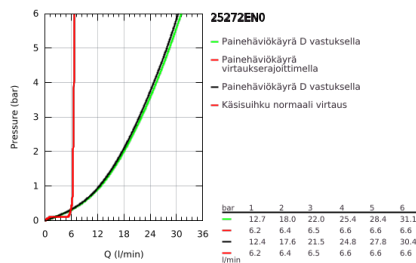

25 272 EN0 ATRIO AMME- JA SUIHKUHANA, DN 15

TUOTESELOSTE

- Colour: Brushed Nickel
- pohja-asennus, korkeat pystyliitokset (765 mm)
- Setti lopullista asennusta varten 45 984 001
- keraamiset sulut (CarboDur) 1/2", 90°
- GROHE LongLife -viimeistely
- Automaattinen vaihdin: amme/suihku
- Poresuutin
- ulottuma 301 mm
- Suihkuliitännässä (1/2") integroitu takaiskuventtiili
- hand shower Rainshower Aqua Stick (26 866)
- Suihkupidikellä
- Silverflex suihkuletku 1250 mm (28 362)
- Varustettu takaiskuventtiilillä
- ristikahvalla
- without roughing-in set 45 984 (please order separately)
- Mukana kahdet erilaiset peitelevykorkit hanoiin. Toiset ovat merkinnöillä "H" (hot) ja "C" (cold) ja toiset ovat ilman merkintöjä