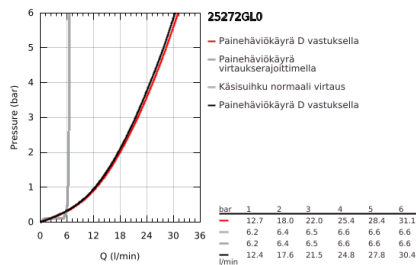

### TUOTESELOSTE

- Colour: Cool Sunrise
- pohja-asennus, korkeat pystyliitokset (765 mm)
- Setti lopullista asennusta varten 45 984 001
- keraamiset sulut (CarboDur) 1/2", 90°
- GROHE LongLife -viimeistely
- Automaattinen vaihdin: amme/suihku
- Poresuutin
- ulottuma 301 mm
- Suihkuliitännässä (1/2") integroitu takaiskuventtiili
- hand shower Rainshower Aqua Stick (26 866)
- Suihkupidikellä
- Silverflex suihkuletku 1250 mm (28 362)
- Varustettu takaiskuventtiilillä
- ristikahvalla
- without roughing-in set 45 984 (please order separately)
- Mukana kahdet erilaiset peitelevykorkit hanoihin. Toiset ovat merkinnöillä "H" (hot) ja "C" (cold) ja toiset ovat ilman merkintöjä