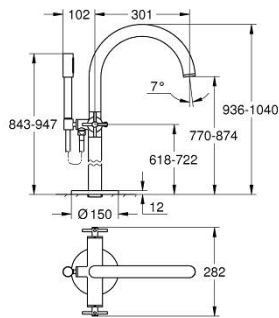

### TUOTESELOSTE

- Colour: Cool Sunrise
- pohja-asennus, korkeat pystyliitokset (765 mm)
- Setti lopullista asennusta varten 45 984 001
- keraamiset sulut (CarboDur) 1/2", 90°
- GROHE LongLife -viimeistely
- Automaattinen vaihdin: amme/suihku
- Poresuutin
- ulottuma 301 mm
- Suihkuliitännässä (1/2") integroitu takaiskuventtiili
- hand shower Rainshower Aqua Stick (26 866)
- Suihkupidikellä
- Silverflex suihkuletku 1250 mm (28 362)
- Varustettu takaiskuventtiilillä
- ristikahvalla
- without roughing-in set 45 984 (please order separately)
- Mukana kahdet erilaiset peitelevykorkit hanoihin. Toiset ovat merkinnöillä "H" (hot) ja "C" (cold) ja toiset ovat ilman merkintöjä

### VARAOSAT, lokakuuta 2021 – now

- 1: Kahvapari (Tilausno. 48406GL0)
- 2: Keraaminen sulku 1/2" (Tilausno. 45883000)
- 2.1: O-rengas Ø 18,2 x Ø 1,7 (Tilausno. 0392400M)
- 3: Mounting set (Tilausno. 101341GL00)
- 4: Vaihdinnuppi (Tilausno. 64989GL0)
- 5: Juoksuputki (Tilausno. 101320GL00)
- 5.1: Poresuutin (Tilausno. 13926000)
- 6: Keraaminen sulku 1/2" (Tilausno. 45882000)
- 6.1: O-rengas Ø 18,2 x Ø 1,7 (Tilausno. 0392400M)
- 7: Vaihdin (Tilausno. 48407GL0)
- 8: Käsisuihkun pidike (Tilausno. 101321GL00)
- 8.1: Yksisuuntaventtiili ½" (Tilausno. 08565000)
- 9: Poistovesikaivo (Tilausno. 0700200M)