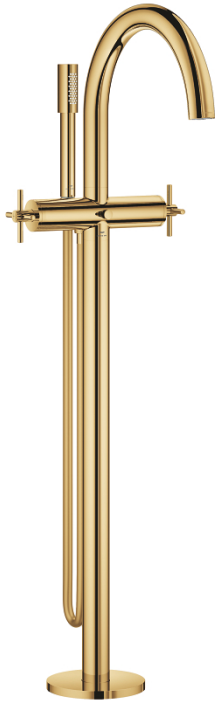

## 25 272 GL0 ATRIO AMME- JA SUIHKUHANA, DN 15

### TUOTESELOSTE

- Colour: Cool Sunrise
- pohja-asennus, korkeat pystyliitokset (765 mm)
- Setti lopullista asennusta varten 45 984 001
- keraamiset sulut (CarboDur) 1/2", 90°
- GROHE LongLife -viimeistely
- Automaattinen vaihdin: amme/suihku
- Poresuutin
- ulottuma 301 mm
- Suihkuliitännässä (1/2") integroitu takaiskuventtiili
- hand shower Rainshower Aqua Stick (26 866)
- Suihkupidikellä
- Silverflex suihkuletku 1250 mm (28 362)
- Varustettu takaiskuventtiilillä
- ristikahvalla
- without roughing-in set 45 984 (please order separately)
- Mukana kahdet erilaiset peitelevykorkit hanoihin. Toiset ovat merkinnöillä "H" (hot) ja "C" (cold) ja toiset ovat ilman merkintöjä