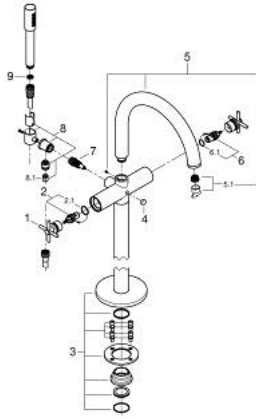

25 272 GN0 ATRIO AMME- JA SUIHKUHANA, DN 15

TUOTESELOSTE

- Colour: Brushed Cool Sunrise
- pohja-asennus, korkeat pystyliitokset (765 mm)
- Setti lopullista asennusta varten 45 984 001
- keraamiset sulut (CarboDur) 1/2", 90°
- GROHE LongLife -viimeistely
- Automaattinen vaihdin: amme/suihku
- Poresuutin
- ulottuma 301 mm
- Suihkuliitännässä (1/2") integroitu takaiskuventtiili
- hand shower Rainshower Aqua Stick (26 866)
- Suihkupidikellä
- Silverflex suihkuletku 1250 mm (28 362)
- Varustettu takaiskuventtiilillä
- ristikahvalla
- without roughing-in set 45 984 (please order separately)
- Mukana kahdet erilaiset peitelevykorkit hanoiin. Toiset ovat merkinnöillä "H" (hot) ja "C" (cold) ja toiset ovat ilman merkintöjä

25 272 GN0 ATRIO AMME- JA SUIHKUHANA, DN 15

VARAOSAT, marraskuuta 2022 – now

- 1: Kahvapari (Tilausno. 48406GN0)
- 2: Keraaminen sulku 1/2" (Tilausno. 45883000)
- 2.1: O-rengas Ø 18,2 x Ø 1,7 (Tilausno. 0392400M)
- 3: Mounting set (Tilausno. 101341GN00)
- 4: Vaihdinnuppi (Tilausno. 64989GN0)
- 5: Juoksuputki (Tilausno. 101320GN00)
- 5.1: Poresuutin (Tilausno. 13926000)
- 6: Keraaminen sulku 1/2" (Tilausno. 45882000)
- 6.1: O-rengas Ø 18,2 x Ø 1,7 (Tilausno. 0392400M)
- 7: Vaihdin (Tilausno. 48407GN0)
- 8: Käsisuihkun pidike (Tilausno. 101321GN00)
- 8.1: Yksisuuntaventtiili ½" (Tilausno. 08565000)
- 9: Poistovesikaivo (Tilausno. 0700200M)