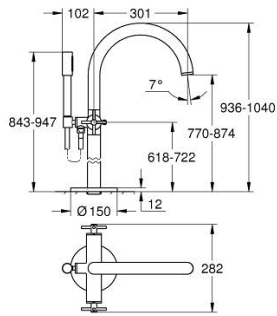

25 272 GN0 ATRIO AMME- JA SUIHKUHANA, DN 15

TUOTESELOSTE

- Colour: Brushed Cool Sunrise
- pohja-asennus, korkeat pystyliitokset (765 mm)
- Setti lopullista asennusta varten 45 984 001
- keraamiset sulut (CarboDur) 1/2", 90°
- GROHE LongLife -viimeistely
- Automaattinen vaihdin: amme/suihku
- Poresuutin
- ulottuma 301 mm
- Suihkuliitännässä (1/2") integroitu takaiskuventtiili
- hand shower Rainshower Aqua Stick (26 866)
- Suihkupidikellä
- Silverflex suihkuletku 1250 mm (28 362)
- Varustettu takaiskuventtiilillä
- ristikahvalla
- without roughing-in set 45 984 (please order separately)
- Mukana kahdet erilaiset peitelevykorkit hanoiin. Toiset ovat merkinnöillä "H" (hot) ja "C" (cold) ja toiset ovat ilman merkintöjä

25 272 GN0 ATRIO AMME- JA SUIHKUHANA, DN 15

VARAOSAT, marraskuuta 2022 – now

- 1: Kahvapari (Tilausno. 48406GN0)
- 2: Keraaminen sulku 1/2" (Tilausno. 45883000)
- 2.1: O-rengas Ø 18,2 x Ø 1,7 (Tilausno. 0392400M)
- 3: Mounting set (Tilausno. 101341GN00)
- 4: Vaihdinnuppi (Tilausno. 64989GN0)
- 5: Juoksuputki (Tilausno. 101320GN00)
- 5.1: Poresuutin (Tilausno. 13926000)
- 6: Keraaminen sulku 1/2" (Tilausno. 45882000)
- 6.1: O-rengas Ø 18,2 x Ø 1,7 (Tilausno. 0392400M)
- 7: Vaihdin (Tilausno. 48407GN0)
- 8: Käsisuihkun pidike (Tilausno. 101321GN00)
- 8.1: Yksisuuntaventtiili ½" (Tilausno. 08565000)
- 9: Poistovesikaivo (Tilausno. 0700200M)