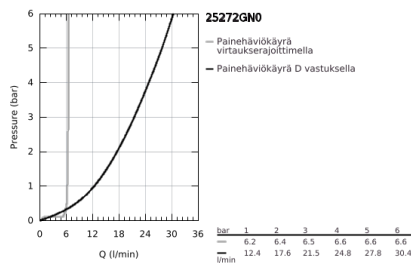

25 272 GN0 ATRIO AMME- JA SUIHKUHANA, DN 15

TUOTESELOSTE

- Colour: Brushed Cool Sunrise
- pohja-asennus, korkeat pystyliitokset (765 mm)
- Setti lopullista asennusta varten 45 984 001
- keraamiset sulut (CarboDur) 1/2", 90°
- GROHE LongLife -viimeistely
- Automaattinen vaihdin: amme/suihku
- Poresuutin
- ulottuma 301 mm
- Suihkuliitännässä (1/2") integroitu takaiskuventtiili
- hand shower Rainshower Aqua Stick (26 866)
- Suihkupidikellä
- Silverflex suihkuletku 1250 mm (28 362)
- Varustettu takaiskuventtiilillä
- ristikahvalla
- without roughing-in set 45 984 (please order separately)
- Mukana kahdet erilaiset peitelevykorkit hanoiin. Toiset ovat merkinnöillä "H" (hot) ja "C" (cold) ja toiset ovat ilman merkintöjä