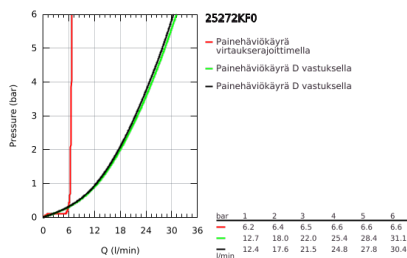

### TUOTESELOSTE

- Colour: phantom black
- pohja-asennus, korkeat pystyliitokset (765 mm)
- Setti lopullista asennusta varten 45 984 001
- keraamiset sulut (CarboDur) 1/2", 90°
- Automaattinen vaihdin: amme/suihku
- Poresuutin
- ulottuma 301 mm
- Suihkuliitännässä (1/2") integroitu takaiskuventtiili
- hand shower Rainshower Aqua Stick (26 866)
- Suihkupidikellä
- Silverflex suihkuletku 1250 mm (28 362)
- Varustettu takaiskuventtiilillä
- ristikahvalla
- without roughing-in set 45 984 (please order separately)
- Mukana kahdet erilaiset peitelevykorkit hanoiin. Toiset ovat merkinnöillä "H" (hot) ja "C" (cold) ja toiset ovat ilman merkintöjä