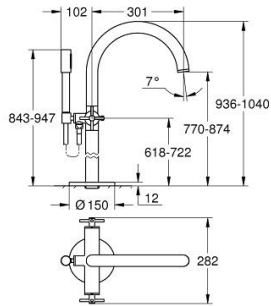

### TUOTESELOSTE

- Colour: phantom black
- pohja-asennus, korkeat pystyliitokset (765 mm)
- Setti lopullista asennusta varten 45 984 001
- keraamiset sulut (CarboDur) 1/2", 90°
- Automaattinen vaihdin: amme/suihku
- Poresuutin
- ulottuma 301 mm
- Suihkuliitännässä (1/2") integroitu takaiskuventtiili
- hand shower Rainshower Aqua Stick (26 866)
- Suihkupidikellä
- Silverflex suihkuletku 1250 mm (28 362)
- Varustettu takaiskuventtiilillä
- ristikahvalla
- without roughing-in set 45 984 (please order separately)
- Mukana kahdet erilaiset peitelevykorkit hanoiin. Toiset ovat merkinnöillä "H" (hot) ja "C" (cold) ja toiset ovat ilman merkintöjä

### VARAOSAT, tammikuuta 2024 – now

- 1: Kahvapari (Tilausnro. 48406KF0)
- 2: Keraaminen sulku 1/2" (Tilausnro. 45883000)
- 2.1: O-rengas Ø 18,2 x Ø 1,7 (Tilausnro. 0392400M)
- 3: Mounting set (Tilausnro. 101341KF00)
- 4: Vaihdinnappi (Tilausnro. 64989KF0)
- 5: Juoksuputki (Tilausnro. 101320KF00)
- 5.1: Poresuutin (Tilausnro. 13926000)
- 6: Keraaminen sulku 1/2" (Tilausnro. 45882000)
- 6.1: O-rengas Ø 18,2 x Ø 1,7 (Tilausnro. 0392400M)
- 7: Vaihdin (Tilausnro. 48407KF0)
- 8: Käsisuihkun pidike (Tilausnro. 101321KF00)
- 8.1: Yksisuuntaventtiili ½" (Tilausnro. 08565000)
- 9: Poistovesikaivo (Tilausnro. 0700200M)