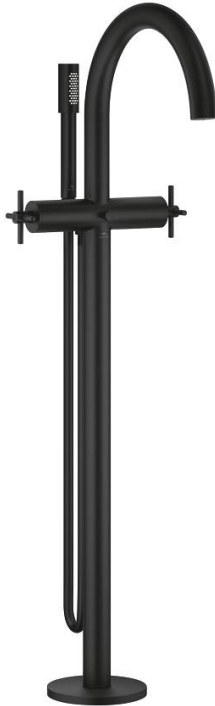

## 25 272 KF0 ATRIO AMME- JA SUIHKUHANA, DN 15

### TUOTESELOSTE

- Colour: phantom black
- pohja-asennus, korkeat pystyliitokset (765 mm)
- Setti lopullista asennusta varten 45 984 001
- keraamiset sulut (CarboDur) 1/2", 90°
- Automaattinen vaihdin: amme/suihku
- Poresuutin
- ulottuma 301 mm
- Suihkuliitännässä (1/2") integroitu takaiskuventtiili
- hand shower Rainshower Aqua Stick (26 866)
- Suihkupidikellä
- Silverflex suihkuletku 1250 mm (28 362)
- Varustettu takaiskuventtiilillä
- ristikahvalla
- without roughing-in set 45 984 (please order separately)
- Mukana kahdet erilaiset peitelevykorkit hanoiin. Toiset ovat merkinnöillä "H" (hot) ja "C" (cold) ja toiset ovat ilman merkintöjä

### VARAOSAT, tammikuuta 2024 – now

- 1: Kahvapari (Tilausnro. 48406KF0)
- 2: Keraaminen sulku 1/2" (Tilausnro. 45883000)
- 2.1: O-rengas Ø 18,2 x Ø 1,7 (Tilausnro. 0392400M)
- 3: Mounting set (Tilausnro. 101341KF00)
- 4: Vaihdinnappi (Tilausnro. 64989KF0)
- 5: Juoksuputki (Tilausnro. 101320KF00)
- 5.1: Poresuutin (Tilausnro. 13926000)
- 6: Keraaminen sulku 1/2" (Tilausnro. 45882000)
- 6.1: O-rengas Ø 18,2 x Ø 1,7 (Tilausnro. 0392400M)
- 7: Vaihdin (Tilausnro. 48407KF0)
- 8: Käsisuihkun pidike (Tilausnro. 101321KF00)
- 8.1: Yksisuuntaventtiili ½" (Tilausnro. 08565000)
- 9: Poistovesikaivo (Tilausnro. 0700200M)