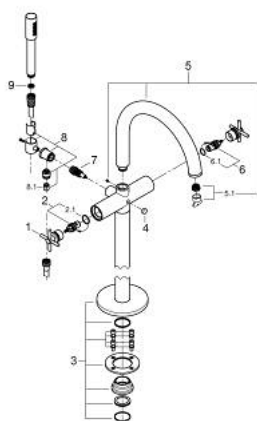

### TUOTESELOSTE

- Colour: satin steel
- pohja-asennus, korkeat pystyliitokset (765 mm)
- Setti lopullista asennusta varten 45 984 001
- keraamiset sulut (CarboDur) 1/2", 90°
- GROHE LongLife -viimeistely
- Automaattinen vaihdin: amme/suihku
- Poresuutin
- ulottuma 301 mm
- Suihkuliitännässä (1/2") integroitu takaiskuventtiili
- hand shower Rainshower Aqua Stick (26 866)
- Suihkupidikellä
- Silverflex suihkuletku 1250 mm (28 362)
- Varustettu takaiskuventtiilillä
- ristikahvalla
- without roughing-in set 45 984 (please order separately)
- Mukana kahdet erilaiset peitelevykorkit hanoihin. Toiset ovat merkinnöillä "H" (hot) ja "C" (cold) ja toiset ovat ilman merkintöjä

### VARAOSAT, lokakuuta 2022 – now

- 1: Kahvapari (Tilausno. 48406MS0)
- 2: Keraaminen sulku 1/2" (Tilausno. 45883000)
- 2.1: O-rengas Ø 18,2 x Ø 1,7 (Tilausno. 0392400M)
- 3: Mounting set (Tilausno. 101341MS00)
- 4: Vaihdinnuppi (Tilausno. 64989MS0)
- 5: Juoksuputki (Tilausno. 101320MS00)
- 5.1: Poresuutin (Tilausno. 13926000)
- 6: Keraaminen sulku 1/2" (Tilausno. 45882000)
- 6.1: O-rengas Ø 18,2 x Ø 1,7 (Tilausno. 0392400M)
- 7: Vaihdin (Tilausno. 48407MS0)
- 8: Käsisuihkun pidike (Tilausno. 101321MS00)
- 8.1: Yksisuuntaventtiili 1/2" (Tilausno. 08565000)
- 9: Poistovesikaivo (Tilausno. 0700200M)