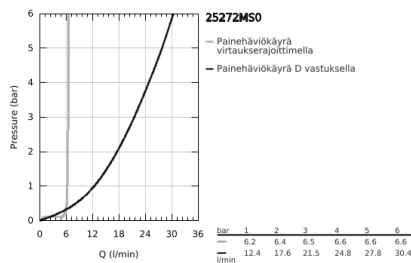

### TUOTESELOSTE

- Colour: satin steel
- pohja-asennus, korkeat pystyliitokset (765 mm)
- Setti lopullista asennusta varten 45 984 001
- keraamiset sulut (CarboDur) 1/2", 90°
- GROHE LongLife -viimeistely
- Automaattinen vaihdin: amme/suihku
- Poresuutin
- ulottuma 301 mm
- Suihkuliitännässä (1/2") integroitu takaiskuventtiili
- hand shower Rainshower Aqua Stick (26 866)
- Suihkupidikellä
- Silverflex suihkuletku 1250 mm (28 362)
- Varustettu takaiskuventtiilillä
- ristikahvalla
- without roughing-in set 45 984 (please order separately)
- Mukana kahdet erilaiset peitelevykorkit hanoihin. Toiset ovat merkinnöillä "H" (hot) ja "C" (cold) ja toiset ovat ilman merkintöjä