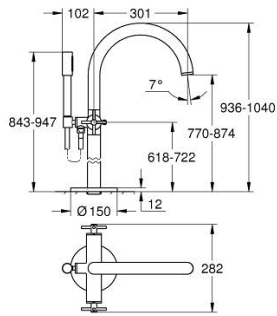

### TUOTESELOSTE

- Colour: satin steel
- pohja-asennus, korkeat pystyliitokset (765 mm)
- Setti lopullista asennusta varten 45 984 001
- keraamiset sulut (CarboDur) 1/2", 90°
- GROHE LongLife -viimeistely
- Automaattinen vaihdin: amme/suihku
- Poresuutin
- ulottuma 301 mm
- Suihkuliitännässä (1/2") integroitu takaiskuventtiili
- hand shower Rainshower Aqua Stick (26 866)
- Suihkupidikellä
- Silverflex suihkuletku 1250 mm (28 362)
- Varustettu takaiskuventtiilillä
- ristikahvalla
- without roughing-in set 45 984 (please order separately)
- Mukana kahdet erilaiset peitelevykorkit hanoihin. Toiset ovat merkinnöillä "H" (hot) ja "C" (cold) ja toiset ovat ilman merkintöjä

### VARAOSAT, lokakuuta 2022 – now

- 1: Kahvapari (Tilausno. 48406MS0)
- 2: Keraaminen sulku 1/2" (Tilausno. 45883000)
- 2.1: O-rengas Ø 18,2 x Ø 1,7 (Tilausno. 0392400M)
- 3: Mounting set (Tilausno. 101341MS00)
- 4: Vaihdinnuppi (Tilausno. 64989MS0)
- 5: Juoksuputki (Tilausno. 101320MS00)
- 5.1: Poresuutin (Tilausno. 13926000)
- 6: Keraaminen sulku 1/2" (Tilausno. 45882000)
- 6.1: O-rengas Ø 18,2 x Ø 1,7 (Tilausno. 0392400M)
- 7: Vaihdin (Tilausno. 48407MS0)
- 8: Käsisuihkun pidike (Tilausno. 101321MS00)
- 8.1: Yksisuuntaventtiili 1/2" (Tilausno. 08565000)
- 9: Poistovesikaivo (Tilausno. 0700200M)