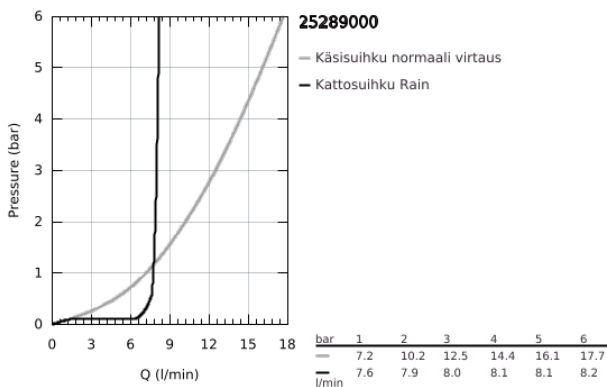

25 289 000 EUROCUBE CONCEALED SHOWER SYSTEM WITH TEMPESTA 250 CUBE

TUOTESELOSTE

- Colour: chrome
- Sisältää:
 - concealed single-lever mixer with 2-way diverter (24 062)
 - GROHE Rapido SmartBox universal rough-in box, 1/2" (35 604)
 - Tempesta 250 Cube head shower set 9.5 l/min (26 687) including horizontal shower arm 380 mm
 - käsisuihku Euhporia Cube Stick, 1 suihku (27 698)
 - shower outlet elbow 1/2" with wall shower holder (26 370)
 - Rotaflex TwistStop shower hose 1500 mm 1/2" x 1/2" (28 409)
 - optional flow regulator 9.5 l/min included for hand shower

25 289 000 EUROCUBE CONCEALED SHOWER SYSTEM WITH TEMPESTA 250 CUBE

VARAOSAT, heinäkuuta 2022 – now

1: Kuitutiiviste Ø 18,5 x Ø 12 x 2 (Tilausno. 0138900M)

2: Poistovesikaivo (Tilausno. 48007000)

3: Täyttöputki (Tilausno. 48118000)