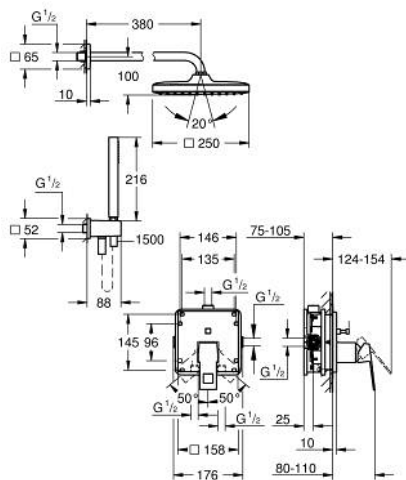

25 289 000 EUROCUBE CONCEALED SHOWER SYSTEM WITH TEMPESTA 250 CUBE

TUOTESELOSTE

- Colour: chrome
- Sisältää:
 - concealed single-lever mixer with 2-way diverter (24 062)
 - GROHE Rapido SmartBox universal rough-in box, 1/2" (35 604)
 - Tempesta 250 Cube head shower set 9.5 l/min (26 687) including horizontal shower arm 380 mm
 - käsisuihku Euhporia Cube Stick, 1 suihku (27 698)
 - shower outlet elbow 1/2" with wall shower holder (26 370)
 - Rotaflex TwistStop shower hose 1500 mm 1/2" x 1/2" (28 409)
 - optional flow regulator 9.5 l/min included for hand shower

25 289 000 EUROCUBE CONCEALED SHOWER SYSTEM WITH TEMPESTA 250 CUBE

VARAOSAT, heinäkuuta 2022 – now

1: Kuitutiiviste Ø 18,5 x Ø 12 x 2 (Tilausno. 0138900M)

2: Poistovesikaivo (Tilausno. 48007000)

3: Täyttöputki (Tilausno. 48118000)