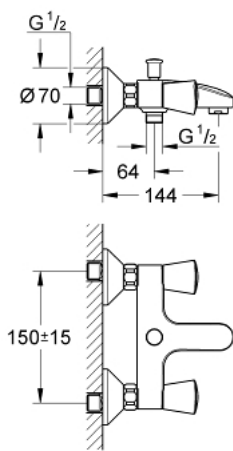

25 483 001 **COSTA S AMME- JA SUIHKUHANA, DN 15**

TUOTESELOSTE

- Colour: chrome
- Seinäasennus
- Metallikahvat
- lämpöeristetty
- ruuvattava
- Carbodur-sulku
- Automaattinen vaihdin: amme/suihku
- Poresuutin
- Epäkeskoliittimet
- GROHE LongLife viimeistely

25 483 001 **COSTA S AMME- JA SUIHKUHANA, DN 15**

VARAOSAT, syyskuuta 2008 – now

- 1: Kahva (Tilausno. 45995000)
 - 1.1: Pikakiinnitysosa (Tilausno. 0538600M)
 - 2: Keraaminen sulku 1/2" (Tilausno. 45346000)
 - 2.1: O-rengas Ø 18,2 x Ø 1,7 (Tilausno. 0392400M)
 - 3: Ruuviliitäntä 1/2" (Tilausno. 45044000)
 - 4: Epäkeskoliitin (Tilausno. 12075000)
 - 4.1: Seal (Tilausno. 0138600M)
 - 4.2: Täyttöputki (Tilausno. 0221000M)
 - 5: Vaihinnuppi (Tilausno. 65648000)
 - 6: Vaihdin (Tilausno. 65655000)
 - 7: Yksisuuntaventtiili 1/2" (Tilausno. 08565000)
 - 8: Poresuutin (Tilausno. 13952000)
 - 9: Jatkokappale DN 20, 20 mm (Tilausno. 0713000M)*
 - 10: Ruuvi Costa-/Avina-tuotteisiin (Tilausno. 48013000)*
- * Erikoistarvikkeet