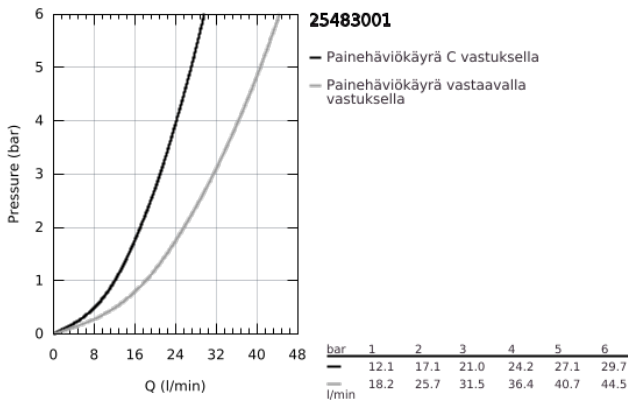

25 483 001 **COSTA S AMME- JA SUIHKUHANA, DN 15**

TUOTESELOSTE

- Colour: chrome
- Seinäasennus
- Metallikahvat
- lämpöeristetty
- ruuvattava
- Carbodur-sulku
- Automaattinen vaihdin: amme/suihku
- Poresuutin
- Epäkeskoliittimet
- GROHE LongLife viimeistely

25 483 001 **COSTA S AMME- JA SUIHKUHANA, DN 15**

VARAOSAT, syyskuuta 2008 – now

- 1: Kahva (Tilausno. 45995000)
 - 1.1: Pikakiinnitysosa (Tilausno. 0538600M)
 - 2: Keraaminen sulku 1/2" (Tilausno. 45346000)
 - 2.1: O-rengas Ø 18,2 x Ø 1,7 (Tilausno. 0392400M)
 - 3: Ruuviliitäntä 1/2" (Tilausno. 45044000)
 - 4: Epäkeskoliitin (Tilausno. 12075000)
 - 4.1: Seal (Tilausno. 0138600M)
 - 4.2: Täyttöputki (Tilausno. 0221000M)
 - 5: Vaihinnuppi (Tilausno. 65648000)
 - 6: Vaihdin (Tilausno. 65655000)
 - 7: Yksisuuntaventtiili 1/2" (Tilausno. 08565000)
 - 8: Poresuutin (Tilausno. 13952000)
 - 9: Jatkokappale DN 20, 20 mm (Tilausno. 0713000M)*
 - 10: Ruuvi Costa-/Avina-tuotteisiin (Tilausno. 48013000)*
- * Erikoistarvikkeet