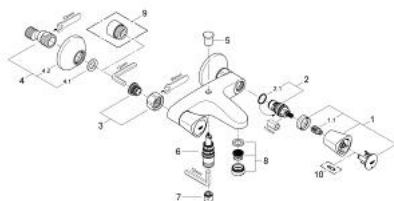

25 483 001 **COSTA S AMME- JA SUIHKUHANA, DN 15**

TUOTESELOSTE

- Colour: chrome
- Seinäasennus
- Metallikahvat
- lämpöeristetty
- ruuvattava
- Carbodur-sulku
- Automaattinen vaihdin: amme/suihku
- Poresuutin
- Epäkeskoliittimet
- GROHE LongLife viimeistely

25 483 001 **COSTA S AMME- JA SUIHKUHANA, DN 15**

VARAOSAT, syyskuuta 2008 – now

- 1: Kahva (Tilausno. 45995000)
 - 1.1: Pikakiinnitysosa (Tilausno. 0538600M)
 - 2: Keraaminen sulku 1/2" (Tilausno. 45346000)
 - 2.1: O-rengas Ø 18,2 x Ø 1,7 (Tilausno. 0392400M)
 - 3: Ruuviliitäntä 1/2" (Tilausno. 45044000)
 - 4: Epäkeskoliitin (Tilausno. 12075000)
 - 4.1: Seal (Tilausno. 0138600M)
 - 4.2: Täyttöputki (Tilausno. 0221000M)
 - 5: Vaihinnuppi (Tilausno. 65648000)
 - 6: Vaihdin (Tilausno. 65655000)
 - 7: Yksisuuntaventtiili 1/2" (Tilausno. 08565000)
 - 8: Poresuutin (Tilausno. 13952000)
 - 9: Jatkokappale DN 20, 20 mm (Tilausno. 0713000M)*
 - 10: Ruuvi Costa-/Avina-tuotteisiin (Tilausno. 48013000)*
- * Erikoistarvikkeet