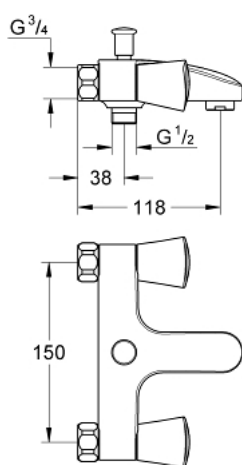

25 485 001 **COSTA S AMME- JA SUIHKUHANA, DN 15**

TUOTESELOSTE

- Colour: chrome
- Seinäasennus
- Metallikahvat
- lämpöeristetty
- ruuvattava
- Carbodur-sulku
- Automaattinen vaihdin: amme/suihku
- Poresuutin
- ilman liittimiä
- GROHE LongLife viimeistely

25 485 001 **COSTA S AMME- JA SUIHKUHANA, DN 15**

VARAOSAT, syyskuuta 2008 – now

1: Kahva (Tilausno. 45995000)

1.1: Pikakiinnitysosa (Tilausno. 0538600M)

2: Keraaminen sulku 1/2" (Tilausno. 45346000)

2.1: O-rengas Ø 18,2 x Ø 1,7 (Tilausno. 0392400M)

3: Ruuviliitäntä 1/2" (Tilausno. 45044000)

4: Seal (Tilausno. 0138600M)

5: Vaihinnuppi (Tilausno. 65648000)

6: Vaihdiin (Tilausno. 65655000)

7: Yksisuuntaventtiili 1/2" (Tilausno. 08565000)

8: Poresuutin (Tilausno. 13952000)

9: Ruuvi Costa-/Avina-tuotteisiin (Tilausno. 48013000)*

* Erikoistarvikkeet