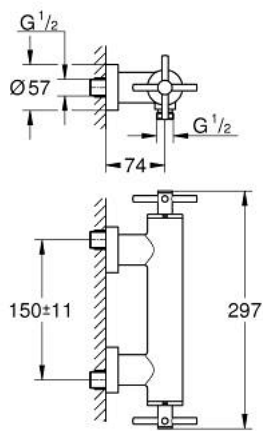

26 003 003 ATRIO SUIHKUHANA, DN 15

TUOTESELOSTE

- Colour: chrome
- Seinäasennus
- keraamiset sulut (CarboDur) 1/2", 90°
- GROHE LongLife viimeistely
- Suihkuliitäntä 1/2"
- suihkuliitännässä (1/2") integroitu takaiskuventtiili
- piilotetut epäkeskoliitännät
- Varustettu takaiskuventtiilillä
- Ilman suihkusettiä
- ristikahvalla
- Mukana kahdet erilaiset peitelevykorkit hanoihiin. Toiset ovat merkinnöillä "H" (hot) ja "C" (cold) ja toiset ovat ilman merkintöjä

26 003 003 ATRIO SUIHKUHANA, DN 15

VARAOSAT, lokakuuta 2018 – now

- 1: Kahvapari (Tilausno. 48406000)
- 2: Keraaminen sulku 1/2" (Tilausno. 45883000)
- 2.1: O-rengas Ø 18,2 x Ø 1,7 (Tilausno. 0392400M)
- 3: Yksisuuntaventtiili 1/2" (Tilausno. 08565000)
- 4: Keraaminen sulku 1/2" (Tilausno. 45882000)
- 4.1: O-rengas Ø 18,2 x Ø 1,7 (Tilausno. 0392400M)