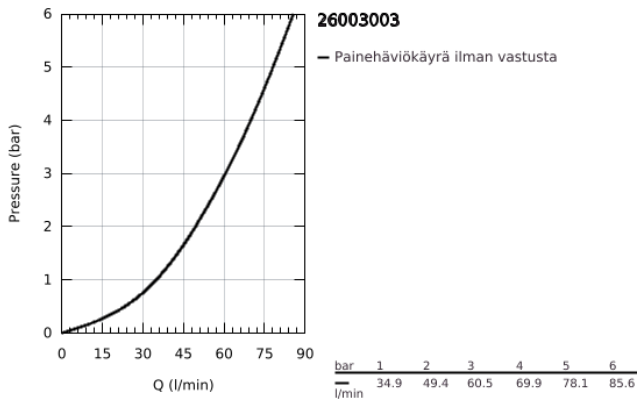

26 003 003 ATRIO SUIHKUHANA, DN 15

TUOTESELOSTE

- Colour: chrome
- Seinäasennus
- keraamiset sulut (CarboDur) 1/2", 90°
- GROHE LongLife viimeistely
- Suihkuliitäntä 1/2"
- suihkuliitännässä (1/2") integroitu takaiskuventtiili
- piilotetut epäkeskoliitännät
- Varustettu takaiskuventtiilillä
- Ilman suihkusettiä
- ristikahvalla
- Mukana kahdet erilaiset peitelevykorkit hanoihiin. Toiset ovat merkinnöillä "H" (hot) ja "C" (cold) ja toiset ovat ilman merkintöjä