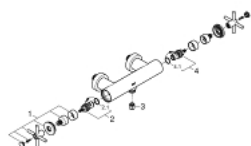

26 003 003 ATRIO SUIHKUHANA, DN 15

TUOTESELOSTE

- Colour: chrome
- Seinäasennus
- keraamiset sulut (CarboDur) 1/2", 90°
- GROHE LongLife viimeistely
- Suihkuliitäntä 1/2"
- suihkuliitännässä (1/2") integroitu takaiskuventtiili
- piilotetut epäkeskoliitännät
- Varustettu takaiskuventtiilillä
- Ilman suihkusettiä
- ristikahvalla
- Mukana kahdet erilaiset peitelevykorkit hanoihiin. Toiset ovat merkinnöillä "H" (hot) ja "C" (cold) ja toiset ovat ilman merkintöjä

26 003 003 ATRIO SUIHKUHANA, DN 15

VARAOSAT, lokakuuta 2018 – now

- 1: Kahvapari (Tilausno. 48406000)
- 2: Keraaminen sulku 1/2" (Tilausno. 45883000)
- 2.1: O-rengas Ø 18,2 x Ø 1,7 (Tilausno. 0392400M)
- 3: Yksisuuntaventtiili 1/2" (Tilausno. 08565000)
- 4: Keraaminen sulku 1/2" (Tilausno. 45882000)
- 4.1: O-rengas Ø 18,2 x Ø 1,7 (Tilausno. 0392400M)