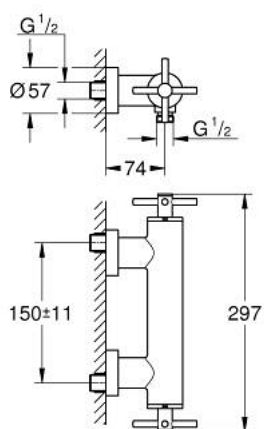

### TUOTESELOSTE

- Colour: Brushed Hard Graphite
- Seinäsennus
- keraamiset sulut (CarboDur) 1/2", 90°
- GROHE LongLife -viimeistely
- Suihkuliitäntä 1/2"
- suihkuliitännässä (1/2") integroitu takaiskuventtiili
- piilotetut epäkeskoliitännät
- Varustettu takaiskuventtiilillä
- Ilman suihkusetiä
- ristikahvalla
- Mukana kahdet erilaiset peitelevykorkit hanoiin. Toiset ovat merkinnöillä "H" (hot) ja "C" (cold) ja toiset ovat ilman merkintöjä