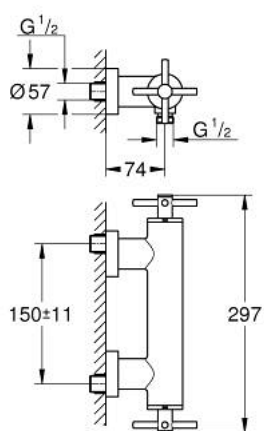

26 003 DA3 ATRIO SUIHKUHANA, DN 15

TUOTESELOSTE

- Colour: Warm Sunset
- Seinäsennus
- keraamiset sulut (CarboDur) 1/2", 90°
- GROHE LongLife -viimeistely
- Suihkuliitäntä 1/2"
- suihkuliitännässä (1/2") integroitu takaiskuventtiili
- piilotetut epäkeskoliitännät
- Varustettu takaiskuventtiilillä
- Ilman suihkusettiä
- ristikahvalla
- Mukana kahdet erilaiset peitelevykorkit hanoihiin. Toiset ovat merkinnöillä "H" (hot) ja "C" (cold) ja toiset ovat ilman merkintöjä