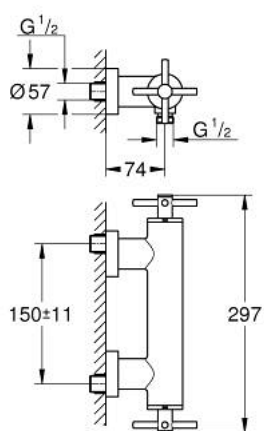

### TUOTESELOSTE

- Colour: Cool Sunrise
- Seinäsennus
- keraamiset sulut (CarboDur) 1/2", 90°
- GROHE LongLife -viimeistely
- Suihkuliitäntä 1/2"
- suihkuliitännässä (1/2") integroitu takaiskuventtiili
- piilotetut epäkeskoliitännät
- Varustettu takaiskuventtiilillä
- Ilman suihkusettiä
- ristikahvalla
- Mukana kahdet erilaiset peitelevykorkit hanoihiin. Toiset ovat merkinnöillä "H" (hot) ja "C" (cold) ja toiset ovat ilman merkintöjä