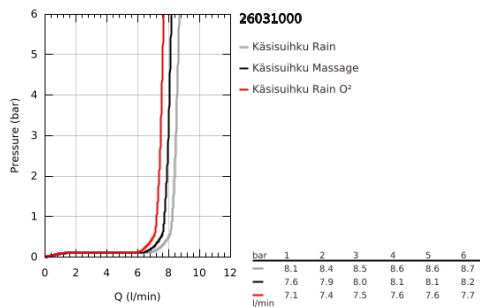

## 26 031 000 VITALIO START 100 KÄSISUIHKU KOLMELLA SUIHKUTUSTAVALLA

### TUOTESELOSTE

- Colour: chrome
- Suihkutustapaa: GROHE Rain O<sup>2</sup>, Rain, Massage
- 9,5 l/min -virtauksenrajoitin
- GROHE DreamSpray -teknologia saa veden virtaamaan tasaisesti kaikista suuttimista
- GROHE LongLife viimeistely
- GROHE SpeedClean-kalkinpoistojärjestelmä
- Inner WaterGuide - eristys suojaa pinnan kuumenemiselta
- ShockProof-silikonirengas ehkäisee vauriot suihkun pudotessa
- Soveltuu läpivirtauslämmittimelle
- Universaali kiinnitysjärjestelmä, sopii tavallisiin suihkuletkuihin
- 5-värinen pakkaus
- Vähimmäispaine 1,0 baaria