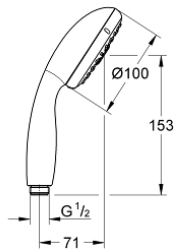

### TUOTESELOSTE

- Colour: chrome
- Suihkutustapaa: GROHE Rain O<sup>2</sup>, Rain, Massage
- 9,5 l/min -virtauksenrajoitin
- GROHE DreamSpray -teknologia saa veden virtaamaan tasaisesti kaikista suuttimista
- GROHE LongLife viimeistely
- GROHE SpeedClean-kalkinpoistojärjestelmä
- Inner WaterGuide - eristys suojaa pinnan kuumenemiselta
- ShockProof-silikonirengas ehkäisee vauriot suihkun pudotessa
- Soveltuu läpivirtauslämmittimelle
- Universaali kiinnitysjärjestelmä, sopii tavallisiin suihkuletkuihin
- 5-värinen pakkaus
- Vähimmäispaine 1,0 baaria