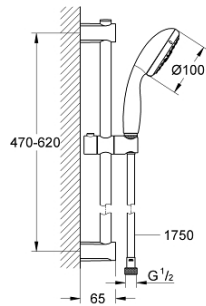

26 032 000 VITALIO START 100 SUIHKUTANKOSARJA KOLMELLA SUIHKUTUSTAVALLA

TUOTESELOSTE

- Colour: chrome
- Sisältää:
- Vitalio Start 100 -käsisuihku (26 031)
- suihkutanko Vitalio Universal 600 mm (27 724)
- Vitalio Trend -suihkuletku 1750 mm 1/2" x 1/2" (28 742)
- GROHE EcoJoy 9,5 l/min -virtauksenrajoitin
- GROHE DreamSpray -teknologia saa veden virtaamaan tasaisesti kaikista suuttimista
- GROHE LongLife viimeistely
- Flexible Installation - (säädettävä yläkiinnike olemassa oleviin porausreikiin)
- GROHE SpeedClean-kalkinpoistojärjestelmä
- Inner WaterGuide - eristys suojaa pinnan kuumenemiselta
- ShockProof-siikonirengas ehkäisee vauriot suihkun pudotessa
- Soveltuu läpivirtauslämmittimelle
- suitable for screwing (including screws and dowels) or gluing (GROHE QuickGlue S2 41 245 000 sold separately)
- max. kantavuus 20 kg
- määritetty kantavuus on voimassa vain staattiselle (hitaasti kohdistuvalle) kuormitukselle
- 5-värinen pakkaus

26 032 000 **VITALIO START 100 SUIHKUTANKOSARJA KOLMELLA SUIHKUTUSTAVALLA**

VARAOSAT, syyskuuta 2012 – now

- 1: Suihkutangon pidike (Tilausnro. 48095000)
- 2: Liukuosa (Tilausnro. 12140000)
- 3: Suihkutangon pidike (Tilausnro. 48097000)
- 4: Poistovesikaivo (Tilausnro. 0700200M)