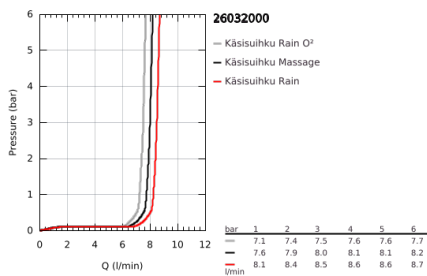

26 032 000 VITALIO START 100 SUIHKUTANKOSARJA KOLMELLA SUIHKUTUSTAVALLA

TUOTESELOSTE

- Colour: chrome
- Sisältää:
- Vitalio Start 100 -käsisuihku (26 031)
- suihkutanko Vitalio Universal 600 mm (27 724)
- Vitalio Trend -suihkuletku 1750 mm 1/2" x 1/2" (28 742)
- GROHE EcoJoy 9,5 l/min -virtauksenrajoitin
- GROHE DreamSpray -teknologia saa veden virtaamaan tasaisesti kaikista suuttimista
- GROHE LongLife viimeistely
- Flexible Installation - (säädettävä yläkiinnike olemassa oleviin porausreikiin)
- GROHE SpeedClean-kalkinpoistojärjestelmä
- Inner WaterGuide - eristys suojaa pinnan kuumenemiselta
- ShockProof-siikonirengas ehkäisee vauriot suihkun pudotessa
- Soveltuu läpivirtauslämmittimelle
- suitable for screwing (including screws and dowels) or gluing (GROHE QuickGlue S2 41 245 000 sold separately)
- max. kantavuus 20 kg
- määritetty kantavuus on voimassa vain staattiselle (hitaasti kohdistuvalle) kuormitukselle
- 5-värinen pakkaus