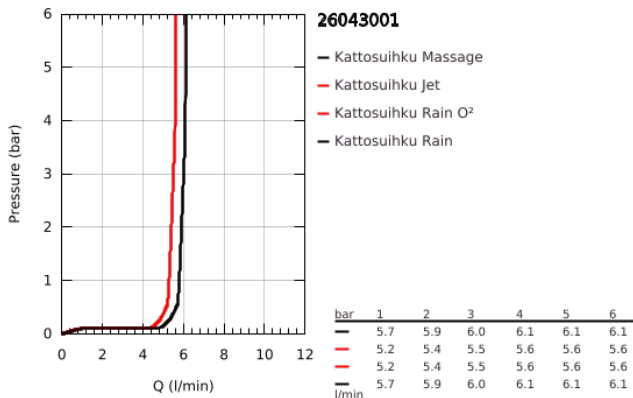

## 26 043 001 TEMPESTA COSMOPOLITAN 100 PÄÄSUIHKU NELJÄLLÄ SUIHKUTUSTAVALLA

### TUOTESELOSTE

- Colour: chrome
- Suihkutustapaa: GROHE Rain O<sup>2</sup>, Rain, Massage, Jet
- maximum flow rate (at 3 bar): 6.5 l/min
- Pallonivel käännettävissä +/- 15°
- Liitäntäkierre 1/2"
- GROHE EcoJoy-tekniologia pienempään vedenkulutukseen ja täydelliseen suihkuun
- GROHE DreamSpray -tekniologia saa veden virtaamaan tasaisesti kaikista suuttimista
- GROHE LongLife viimeistely
- GROHE SpeedClean-kalkinpoistojärjestelmä
- Inner WaterGuide -eristys suojaa pinnan kuumenemiselta
- Soveltuu läpivirtauslämmittimelle
- Vähimmäispaine 1,0 baaria

## 26 043 001 TEMPESTA COSMOPOLITAN 100 PÄÄSUIHKU NELJÄLLÄ SUIHKUTUSTAVALLA

**VARAOSAT**, maaliskuuta 2017 – now

1: Kuitutiiviste Ø 18,5 x Ø 12 x 2 (Tilausno. 0138900M)

2: Poistovesikaivo (Tilausno. 48007000)