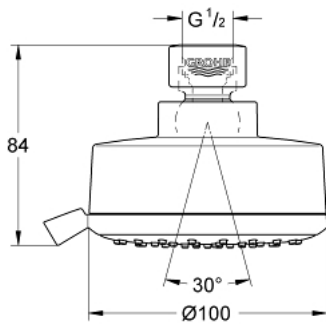

## 26 043 001 TEMPESTA COSMOPOLITAN 100 PÄÄSUIHKU NELJÄLLÄ SUIHKUTUSTAVALLA

### TUOTESELOSTE

- Colour: chrome
- Suihkutustapaa: GROHE Rain O<sup>2</sup>, Rain, Massage, Jet
- maximum flow rate (at 3 bar): 6.5 l/min
- Pallonivel käännettävissä +/- 15°
- Liitäntäkierre 1/2"
- GROHE EcoJoy-tekniologia pienempään vedenkulutukseen ja täydelliseen suihkuun
- GROHE DreamSpray -tekniologia saa veden virtaamaan tasaisesti kaikista suuttimista
- GROHE LongLife viimeistely
- GROHE SpeedClean-kalkinpoistojärjestelmä
- Inner WaterGuide -eristys suojaa pinnan kuumenemiselta
- Soveltuu läpivirtauslämmittimelle
- Vähimmäispaine 1,0 baaria

## 26 043 001 TEMPESTA COSMOPOLITAN 100 PÄÄSUIHKU NELJÄLLÄ SUIHKUTUSTAVALLA

**VARAOSAT**, maaliskuuta 2017 – now

1: Kuitutiiviste Ø 18,5 x Ø 12 x 2 (Tilausno. 0138900M)

2: Poistovesikaivo (Tilausno. 48007000)