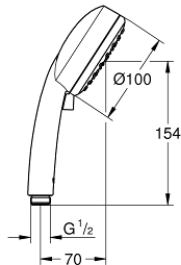

26 046 002 TEMPESTA COSMOPOLITAN 100 KÄSISUIHKU KAHDELLA SUIHKUTUSTAVALLA

TUOTESELOSTE

- Colour: chrome
- Kolme suihkutustapaa: Rain, Jet
- maximum flow rate (at 3 bar): 6.6 l/min
- GROHE DreamSpray -teknologia saa veden virtaamaan tasaisesti kaikista suuttimista
- GROHE LongLife viimeistely
- Inner WaterGuide - eristys suojaa pinnan kuumenemiselta
- GROHE SpeedClean-kalkinpoistojärjestelmä
- Universaali kiinnitysjärjestelmä, sopii tavallisiin suihkuletkuihin
- Soveltuu läpivirtauslämmittimelle
- Vähimmäispaine 1,0 baaria

26 046 002 **TEMPESTA COSMOPOLITAN 100 KÄSISUIHKU KAHDELLA
SUIHKUTUSTAVALLA**

VARAOSAT, maaliskuuta 2017 – now

1: Poistovesikaivo (Tilausno. 0700200M)