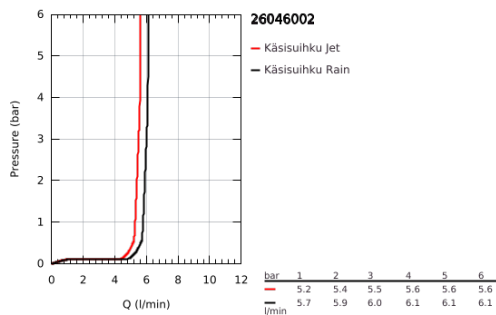

26 046 002 TEMPESTA COSMOPOLITAN 100 KÄSISUIHKU KAHDELLA SUIHKUTUSTAVALLA

TUOTESELOSTE

- Colour: chrome
- Kolme suihkutustapaa: Rain, Jet
- maximum flow rate (at 3 bar): 6.6 l/min
- GROHE DreamSpray -teknologia saa veden virtaamaan tasaisesti kaikista suuttimista
- GROHE LongLife viimeistely
- Inner WaterGuide - eristys suojaa pinnan kuumenemiselta
- GROHE SpeedClean-kalkinpoistojärjestelmä
- Universaali kiinnitysjärjestelmä, sopii tavallisiin suihkuletkuihin
- Soveltuu läpivirtauslämmittimelle
- Vähimmäispaine 1,0 baaria

26 046 002 **TEMPESTA COSMOPOLITAN 100 KÄSISUIHKU KAHDELLA
SUIHKUTUSTAVALLA**

VARAOSAT, maaliskuuta 2017 – now

1: Poistovesikaivo (Tilausno. 0700200M)