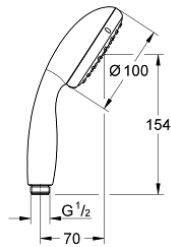

## 26 047 001 TEMPESTA 100 KÄSISUIHKU KAHDELLA SUIHKUTUSTAVALLA

### TUOTESELOSTE

- Colour: chrome
- Kolme suihkutustapaa: Rain, Jet
- 6,6 l/min virtauksenrajoitin
- GROHE DreamSpray -teknologia saa veden virtaamaan tasaisesti kaikista suuttimista
- GROHE LongLife viimeistely
- GROHE SpeedClean-kalkinpoistojärjestelmä
- Inner WaterGuide - eristys suojaa pinnan kuumenemiselta
- ShockProof-silikonirengas ehkäisee vauriot suihkun pudotessa
- Universaali kiinnitysjärjestelmä, sopii tavallisiin suihkuletkuihin
- Soveltuu läpivirtauslämmittimelle
- Vähimmäispaine 1,0 baaria