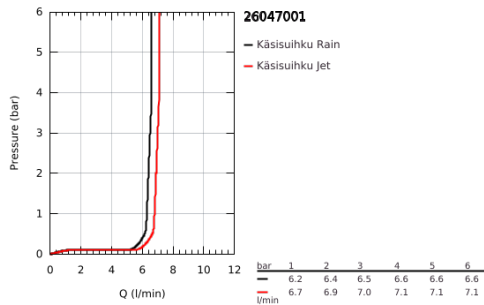

## 26 047 001 TEMPESTA 100 KÄSISUIHKU KAHDELLA SUIHKUTUSTAVALLA

### TUOTESELOSTE

- Colour: chrome
- Kolme suihkutustapaa: Rain, Jet
- 6,6 l/min virtauksenrajoitin
- GROHE DreamSpray -teknologia saa veden virtaamaan tasaisesti kaikista suuttimista
- GROHE LongLife viimeistely
- GROHE SpeedClean-kalkinpoistojärjestelmä
- Inner WaterGuide - eristys suojaa pinnan kuumenemiselta
- ShockProof-silikonirengas ehkäisee vauriot suihkun pudotessa
- Universaali kiinnitysjärjestelmä, sopii tavallisiin suihkuletkuihin
- Soveltuu läpivirtauslämmittimelle
- Vähimmäispaine 1,0 baaria