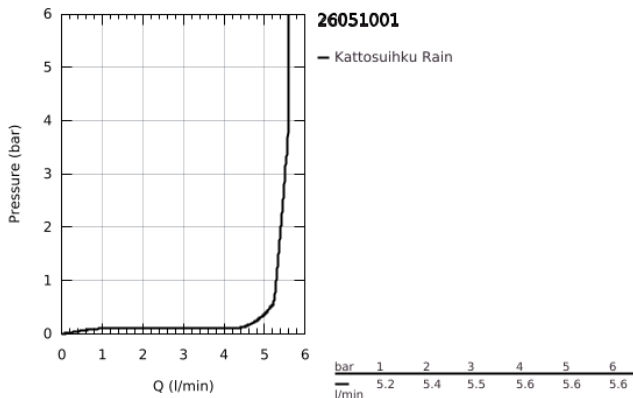

26 051 001 TEMPESTA COSMOPOLITAN 100 KATTOSUIHKU YHDELLÄ SUIHKUTUSTAVALLA

TUOTESELOSTE

- Colour: chrome
- Suihkukuvio: Rain
- maximum flow rate (at 3 bar): 5.5 l/min
- Pallonivel käännettävissä +/- 15°
- Liitäntäkierre 1/2"
- GROHE EcoJoy-tekniologia pienempään vedenkulutukseen ja täydelliseen suihkuun
- GROHE DreamSpray -tekniologia saa veden virtaamaan tasaisesti kaikista suuttimista
- GROHE LongLife viimeistely
- GROHE SpeedClean-kalkinpoistojärjestelmä
- Inner WaterGuide -eristys suojaa pinnan kuumenemiselta
- Soveltuu läpivirtauslämmittimelle

26 051 001 TEMPESTA COSMOPOLITAN 100 KATTOSUIHKU YHDELLÄ SUIHKUTUSTAVALLA

VARAOSAT, maaliskuuta 2017 – now

1: Kuitutiiviste Ø 18,5 x Ø 12 x 2 (Tilausno. 0138900M)

2: Poistovesikaivo (Tilausno. 48007000)