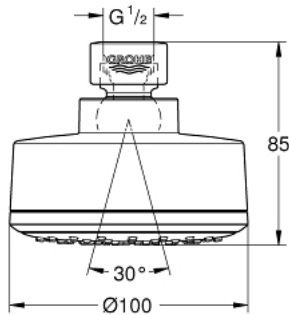

26 051 001 TEMPESTA COSMOPOLITAN 100 KATTOSUIHKU YHDELLÄ SUIHKUTUSTAVALLA

TUOTESELOSTE

- Colour: chrome
- Suihkukuvio: Rain
- maximum flow rate (at 3 bar): 5.5 l/min
- Pallonivel käännettävissä +/- 15°
- Liitäntäkierre 1/2"
- GROHE EcoJoy-tekniologia pienempään vedenkulutukseen ja täydelliseen suihkuun
- GROHE DreamSpray -tekniologia saa veden virtaamaan tasaisesti kaikista suuttimista
- GROHE LongLife viimeistely
- GROHE SpeedClean-kalkinpoistojärjestelmä
- Inner WaterGuide -eristys suojaa pinnan kuumenemiselta
- Soveltuu läpivirtauslämmittimelle

26 051 001 TEMPESTA COSMOPOLITAN 100 KATTOSUIHKU YHDELLÄ SUIHKUTUSTAVALLA

VARAOSAT, maaliskuuta 2017 – now

1: Kuitutiiviste Ø 18,5 x Ø 12 x 2 (Tilausno. 0138900M)

2: Poistovesikaivo (Tilausno. 48007000)