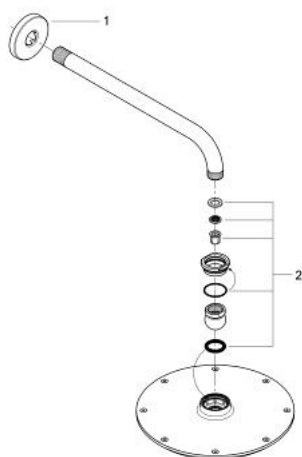

## 26 052 000 RAINSHOWER COSMOPOLITAN 210 KATTOSUIHKUSETTI 286 MM, 1 SUIHKUTUSTAPA

### TUOTESELOSTE

- Colour: chrome
- Sisältää:
- Metallinen Rainshower Cosmopolitan 210 kattosuihku (28 368)
- Suihkukuvio: Rain
- maximum flow rate (at 3 bar): 16.5 l/min
- Suihkuvarsi Rainshower 286 mm (28 576 000)
- GROHE DreamSpray -teknologia saa veden virtaamaan tasaisesti kaikista suuttimista
- GROHE LongLife viimeistely
- GROHE SpeedClean-kalkinpoistojärjestelmä
- Soveltuu läpivirtauslämmittimelle
- Alkaen 0,5 baarin virtauspaineesta

26 052 000 **RAINSHOWER COSMOPOLITAN 210 KATTOSUIHKUSETTI 286 MM, 1  
SUIHKUTUSTAPA**

**VARAOSAT**, marraskuuta 2012 – now

1: Täyttöputki (Tilausno. 11741000)

2: Varaosasetti (Tilausno. 45933000)