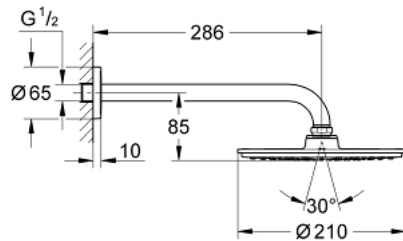

## 26 052 000 RAINSHOWER COSMOPOLITAN 210 KATTOSUIHKUSETTI 286 MM, 1 SUIHKUTUSTAPA

### TUOTESELOSTE

- Colour: chrome
- Sisältää:
- Metallinen Rainshower Cosmopolitan 210 kattosuihku (28 368)
- Suihkukuvio: Rain
- maximum flow rate (at 3 bar): 16.5 l/min
- Suihkuvarsi Rainshower 286 mm (28 576 000)
- GROHE DreamSpray -teknologia saa veden virtaamaan tasaisesti kaikista suuttimista
- GROHE LongLife viimeistely
- GROHE SpeedClean-kalkinpoistojärjestelmä
- Soveltuu läpivirtauslämmittimelle
- Alkaen 0,5 baarin virtauspaineesta

26 052 000 **RAINSHOWER COSMOPOLITAN 210 KATTOSUIHKUSETTI 286 MM, 1  
SUIHKUTUSTAPA**

**VARAOSAT**, marraskuuta 2012 – now

1: Täyttöputki (Tilausno. 11741000)

2: Varaosasetti (Tilausno. 45933000)