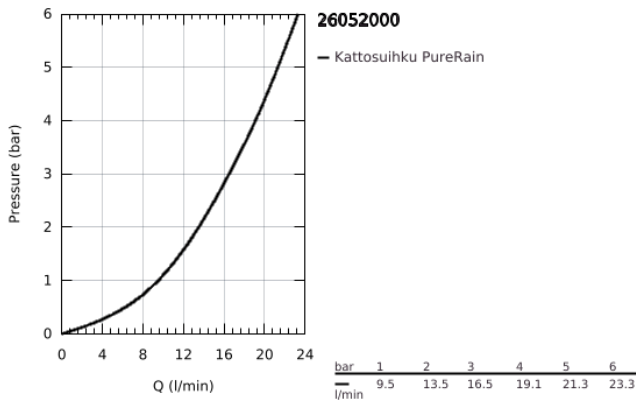

## 26 052 000 RAINSHOWER COSMOPOLITAN 210 KATTOSUIHKUSETTI 286 MM, 1 SUIHKUTUSTAPA

### TUOTESELOSTE

- Colour: chrome
- Sisältää:
- Metallinen Rainshower Cosmopolitan 210 kattosuihku (28 368)
- Suihkukuvio: Rain
- maximum flow rate (at 3 bar): 16.5 l/min
- Suihkuvarsi Rainshower 286 mm (28 576 000)
- GROHE DreamSpray -teknologia saa veden virtaamaan tasaisesti kaikista suuttimista
- GROHE LongLife viimeistely
- GROHE SpeedClean-kalkinpoistojärjestelmä
- Soveltuu läpivirtauslämmittimelle
- Alkaen 0,5 baarin virtauspaineesta

26 052 000 **RAINSHOWER COSMOPOLITAN 210 KATTOSUIHKUSETTI 286 MM, 1  
SUIHKUTUSTAPA**

**VARAOSAT**, marraskuuta 2012 – now

1: Täyttöputki (Tilausno. 11741000)

2: Varaosasetti (Tilausno. 45933000)