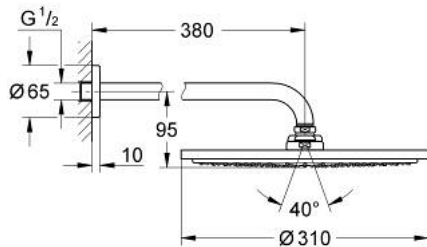

26 056 000 RAINSHOWER COSMOPOLITAN 310 KATTOSUIHKUSETTI 380 MM, 1 SUIHKUTUSTAPA

TUOTESELOSTE

- Colour: chrome
- Sisältää:
- Rainshower Cosmopolitan 310 (27 477 000) kattosuihku
- Suihkukuvio: Rain
- maximum flow rate (at 3 bar): 12.5 l/min
- Suihkuvarsi Rainshower 380 mm (27 361 000)
- GROHE DreamSpray -tekniologia saa veden virtaamaan tasaisesti kaikista suuttimista
- GROHE LongLife viimeistely
- GROHE SpeedClean-kalkinpoistojärjestelmä
- Soveltuu läpivirtauslämmittimelle

26 056 000 **RAINSHOWER COSMOPOLITAN 310 KATTOSUIHKUSETTI 380 MM, 1
SUIHKUTUSTAPA**

VARAOSAT, marraskuuta 2012 – now

1: Täyttöputki (Tilausno. 11741000)

2: Varaosasetti (Tilausno. 45933000)