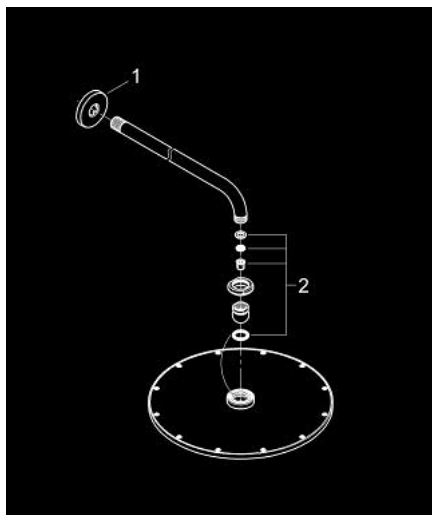

26 056 000 RAINSHOWER COSMOPOLITAN 310 KATTOSUIHKUSETTI 380 MM, 1 SUIHKUTUSTAPA

TUOTESELOSTE

- Colour: chrome
- Sisältää:
- Rainshower Cosmopolitan 310 (27 477 000) kattosuihku
- Suihkukuvio: Rain
- maximum flow rate (at 3 bar): 12.5 l/min
- Suihkuvarsi Rainshower 380 mm (27 361 000)
- GROHE DreamSpray -tekniologia saa veden virtaamaan tasaisesti kaikista suuttimista
- GROHE LongLife viimeistely
- GROHE SpeedClean-kalkinpoistojärjestelmä
- Soveltuu läpivirtauslämmittimelle

26 056 000 **RAINSHOWER COSMOPOLITAN 310 KATTOSUIHKUSETTI 380 MM, 1
SUIHKUTUSTAPA**

VARAOSAT, marraskuuta 2012 – now

1: Täyttöputki (Tilausno. 11741000)

2: Varaosasetti (Tilausno. 45933000)