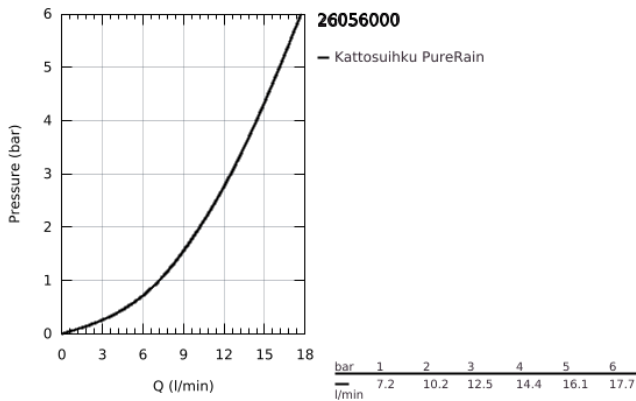

26 056 000 RAINSHOWER COSMOPOLITAN 310 KATTOSUIHKUSETTI 380 MM, 1 SUIHKUTUSTAPA

TUOTESELOSTE

- Colour: chrome
- Sisältää:
- Rainshower Cosmopolitan 310 (27 477 000) kattosuihku
- Suihkukuvio: Rain
- maximum flow rate (at 3 bar): 12.5 l/min
- Suihkuvarsi Rainshower 380 mm (27 361 000)
- GROHE DreamSpray -tekniologia saa veden virtaamaan tasaisesti kaikista suuttimista
- GROHE LongLife viimeistely
- GROHE SpeedClean-kalkinpoistojärjestelmä
- Soveltuu läpivirtauslämmittimelle

26 056 000 **RAINSHOWER COSMOPOLITAN 310 KATTOSUIHKUSETTI 380 MM, 1
SUIHKUTUSTAPA**

VARAOSAT, marraskuuta 2012 – now

1: Täyttöputki (Tilausno. 11741000)

2: Varaosasetti (Tilausno. 45933000)