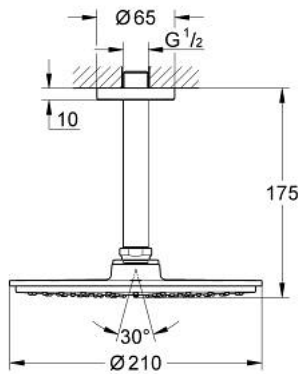

26 063 000 RAINSHOWER COSMOPOLITAN 210 KATTOSUIHKUSETTI 142 MM, 1 SUIHKUTUSTAPA

TUOTESELOSTE

- Colour: chrome
- Sisältää:
- Pääsuihku Rainshower Cosmopolitan 210 (28 373)
- materiaali: metalli
- Suihkukuvio: Rain
- max. virtaama (3 bar): 8.5 l/min
- Suihkuvarsi Rainshower katto 142 mm (28 724)
- GROHE EcoJoy-teknologia pienempään vedenkulutukseen ja täydelliseen suihkuun
- GROHE DreamSpray -teknologia saa veden virtaamaan tasaisesti kaikista suuttimista
- GROHE LongLife viimeistely
- GROHE SpeedClean-kalkinpoistojärjestelmä
- Alkaen 0,5 baarin virtauspaineesta

26 063 000 RAINSHOWER COSMOPOLITAN 210 KATTOSUIHKUSETTI 142 MM, 1 SUIHKUTUSTAPA

VARAOSAT, marraskuuta 2012 – now

1: Täyttöputki (Tilausno. 11741000)

2: Varaosasetti (Tilausno. 48185000)