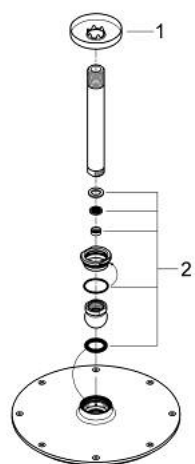

26 063 000 RAINSHOWER COSMOPOLITAN 210 KATTOSUIHKUSETTI 142 MM, 1 SUIHKUTUSTAPA

TUOTESELOSTE

- Colour: chrome
- Sisältää:
- Pääsuihku Rainshower Cosmopolitan 210 (28 373)
- materiaali: metalli
- Suihkukuvio: Rain
- max. virtaama (3 bar): 8.5 l/min
- Suihkuvarsi Rainshower katto 142 mm (28 724)
- GROHE EcoJoy-teknologia pienempään vedenkulutukseen ja täydelliseen suihkuun
- GROHE DreamSpray -teknologia saa veden virtaamaan tasaisesti kaikista suuttimista
- GROHE LongLife viimeistely
- GROHE SpeedClean-kalkinpoistojärjestelmä
- Alkaen 0,5 baarin virtauspaineesta

26 063 000 RAINSHOWER COSMOPOLITAN 210 KATTOSUIHKUSETTI 142 MM, 1 SUIHKUTUSTAPA

VARAOSAT, marraskuuta 2012 – now

1: Täyttöputki (Tilausno. 11741000)

2: Varaosasetti (Tilausno. 48185000)