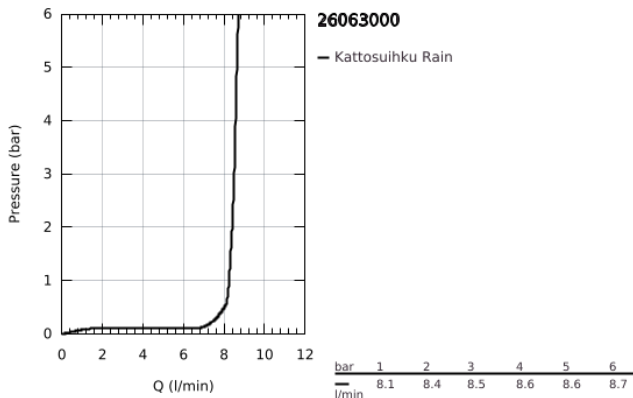

26 063 000 RAINSHOWER COSMOPOLITAN 210 KATTOSUIHKUSETTI 142 MM, 1 SUIHKUTUSTAPA

TUOTESELOSTE

- Colour: chrome
- Sisältää:
- Pääsuihku Rainshower Cosmopolitan 210 (28 373)
- materiaali: metalli
- Suihkukuvio: Rain
- max. virtaama (3 bar): 8.5 l/min
- Suihkuvarsi Rainshower katto 142 mm (28 724)
- GROHE EcoJoy-teknologia pienempään vedenkulutukseen ja täydelliseen suihkuun
- GROHE DreamSpray -teknologia saa veden virtaamaan tasaisesti kaikista suuttimista
- GROHE LongLife viimeistely
- GROHE SpeedClean-kalkinpoistojärjestelmä
- Alkaen 0,5 baarin virtauspaineesta

26 063 000 RAINSHOWER COSMOPOLITAN 210 KATTOSUIHKUSETTI 142 MM, 1 SUIHKUTUSTAPA

VARAOSAT, marraskuuta 2012 – now

1: Täyttöputki (Tilausno. 11741000)

2: Varaosasetti (Tilausno. 48185000)