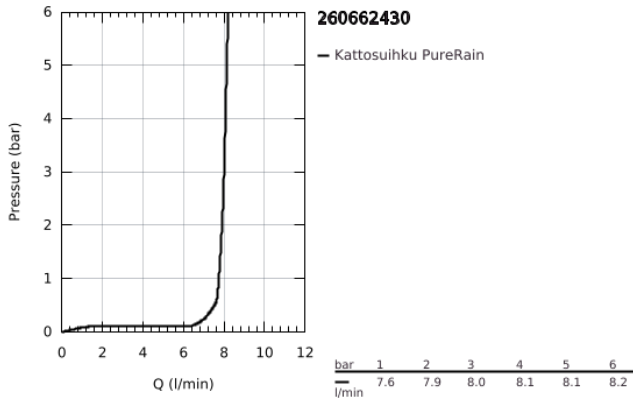

26 066 243 0 RAINSHOWER COSMOPOLITAN 310 KATTOSUIHKUSETTI 380 MM, 1 SUIHKUTUSTAPA

TUOTESELOSTE

- Colour: matte black
- Sisältää:
- Pääsuihku Rainshower Cosmopolitan 310
- materiaali: metalli
- Suihkukuvio: Rain
- maximum flow rate (at 3 bar): 8 l/min
- shower arm Rainshower 380 mm
- GROHE DreamSpray -teknologia saa veden virtaamaan tasaisesti kaikista suuttimista
- GROHE SpeedClean-kalkinpoistojärjestelmä
- Soveltuu läpivirtauslämmittimelle
- Vähimmäispaine 1,0 baaria