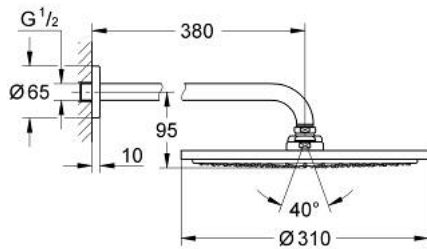

26 066 243 0 RAINSHOWER COSMOPOLITAN 310 KATTOSUIHKUSETTI 380 MM, 1 SUIHKUTUSTAPA

TUOTESELOSTE

- Colour: matte black
- Sisältää:
- Pääsuihku Rainshower Cosmopolitan 310
- materiaali: metalli
- Suihkukuvio: Rain
- maximum flow rate (at 3 bar): 8 l/min
- shower arm Rainshower 380 mm
- GROHE DreamSpray -teknologia saa veden virtaamaan tasaisesti kaikista suuttimista
- GROHE SpeedClean-kalkinpoistojärjestelmä
- Soveltuu läpivirtauslämmittimelle
- Vähimmäispaine 1,0 baaria

26 066 243 0 **RAINSHOWER COSMOPOLITAN 310 KATTOSUIHKUSETTI 380 MM, 1
SUIHKUTUSTAPA**

VARAOSAT, toukokuuta 2024 – now

1: escutcheon (Tilausno. 117412430)

2: Varaosasetti (Tilausno. 45933000)